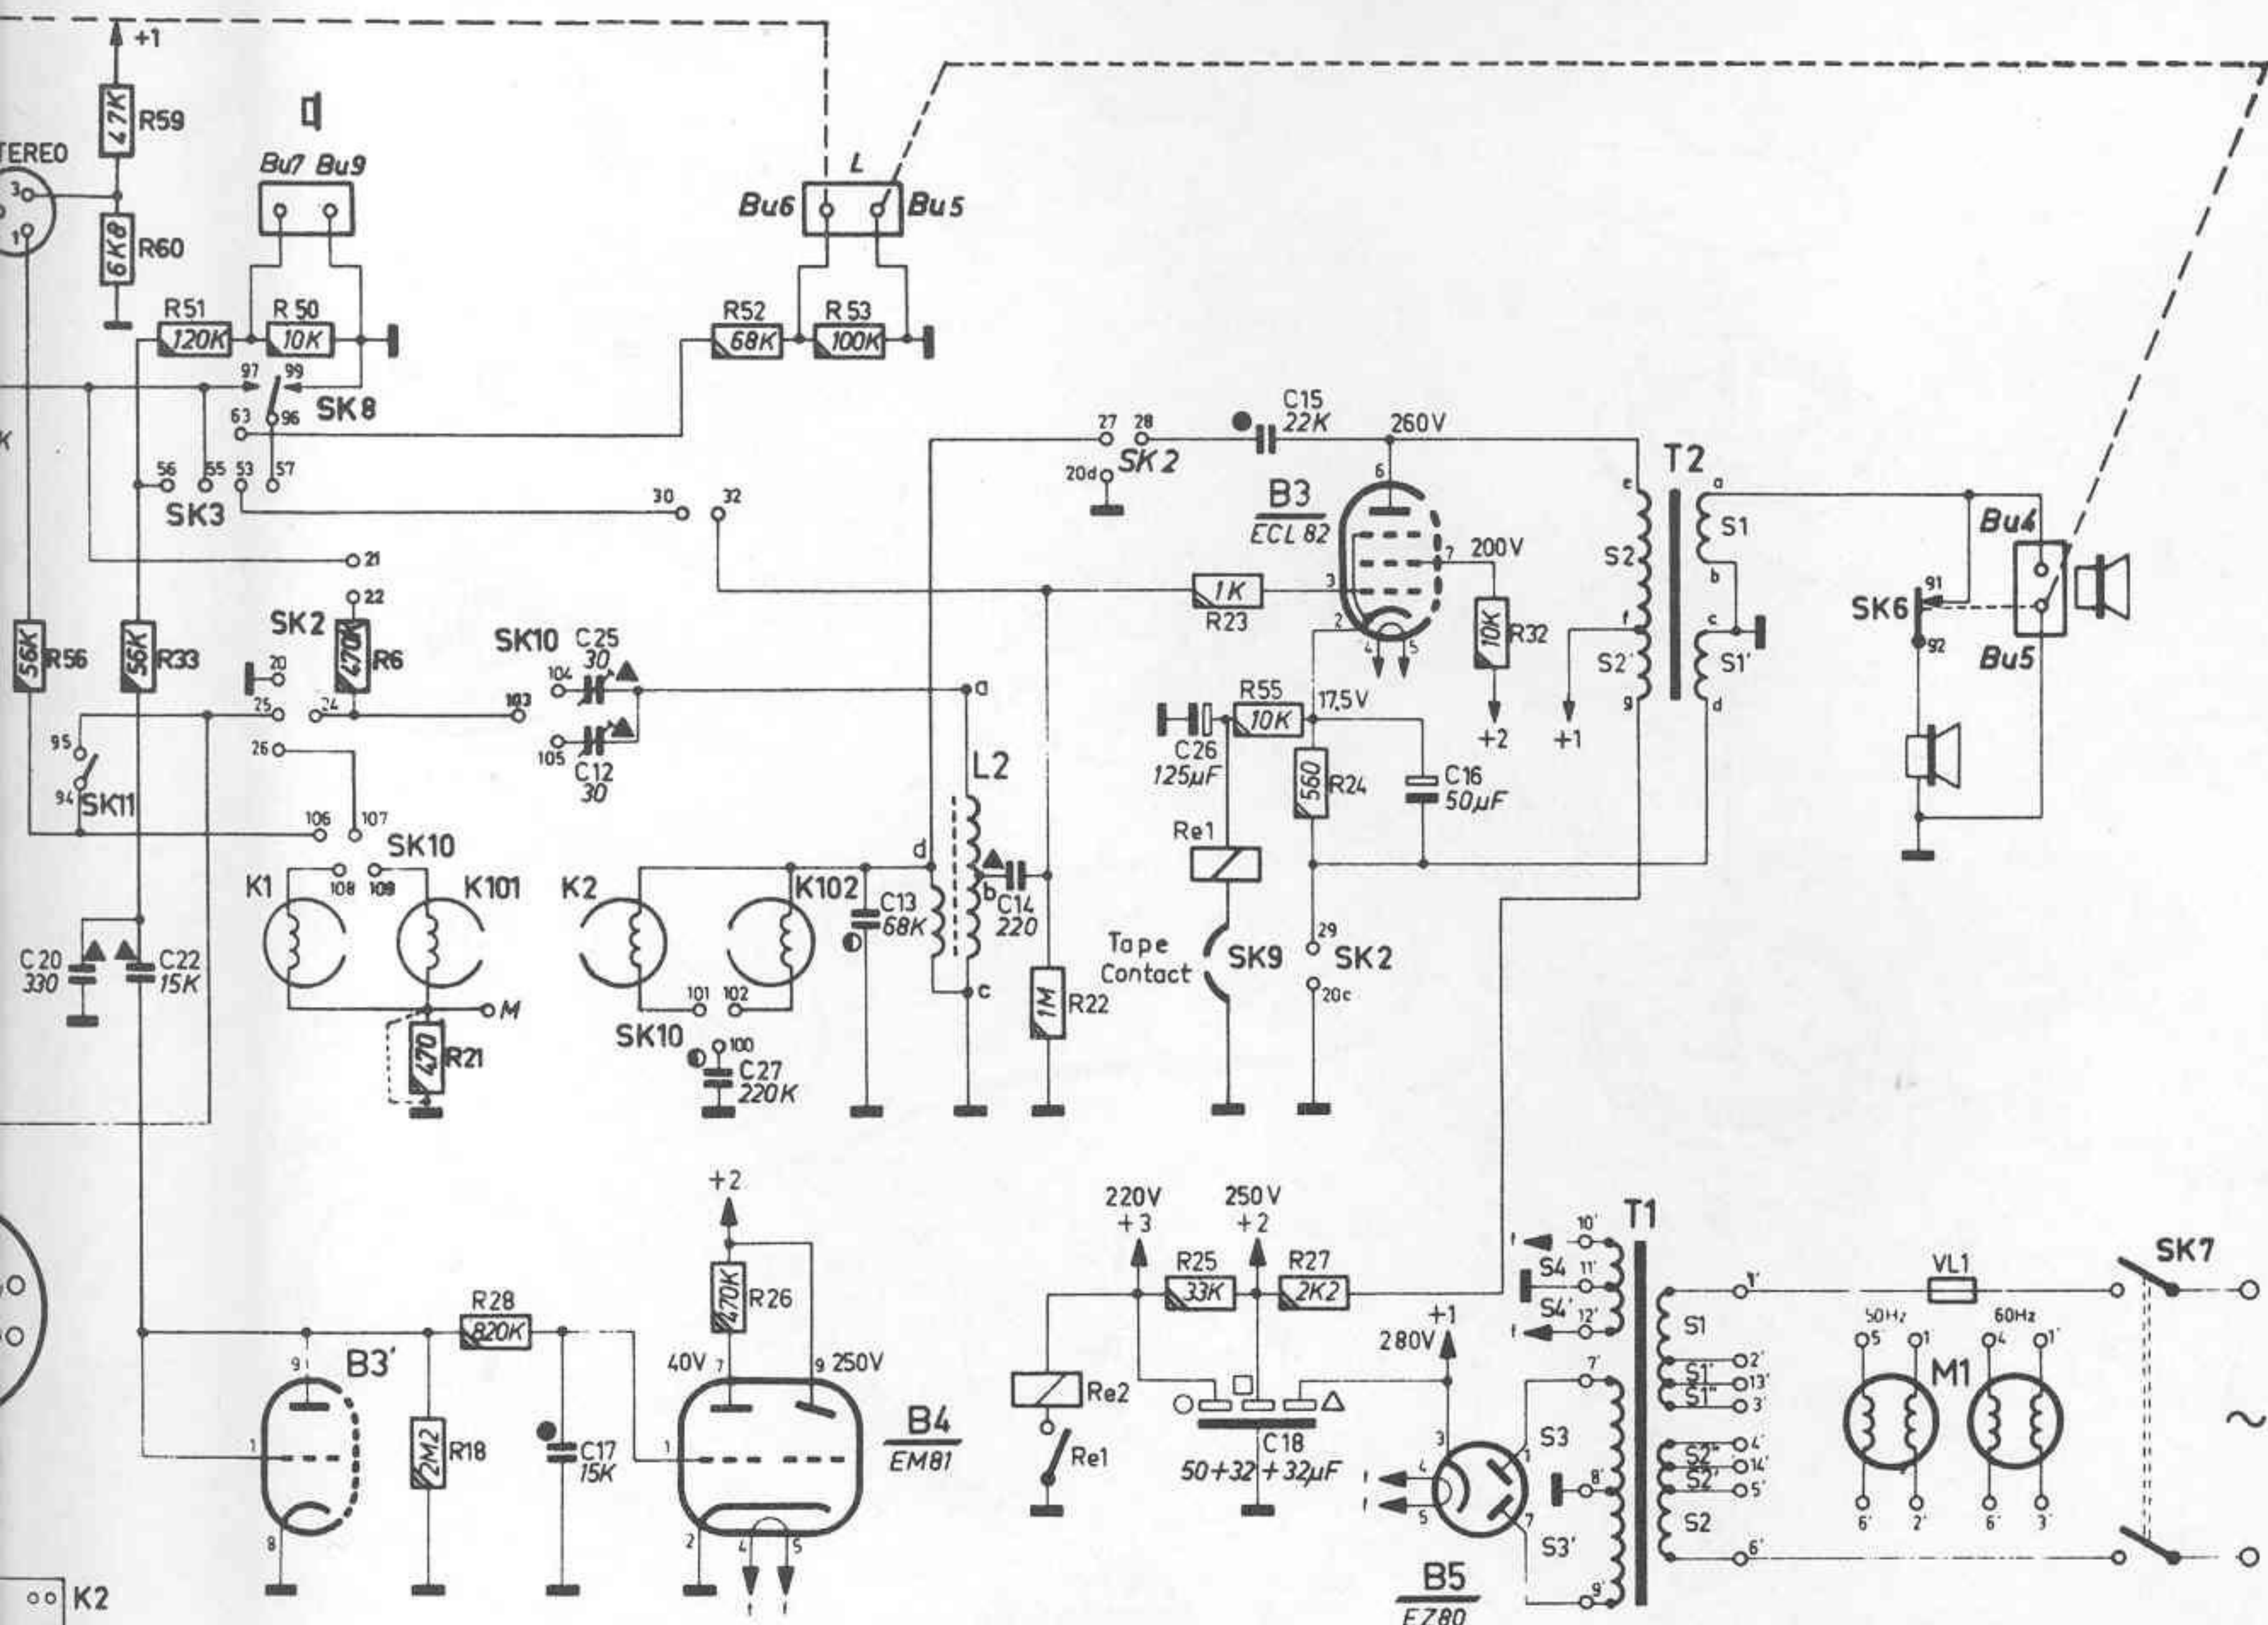

SK1  
POSITION: 1 7/8" (4.75cm/sec)

SK2  
POSITION:  
STOP

SK10 2-3

SK2  
POSITION:  
RECORDING

SK10 1-4

SK8

SK6 SK4 Bu9

S1	S1'	S1''	S2	S2'	S2''	S3	S3'	S4	S4'
110	11	33	110	11	33	285	285	375	375
40			43			1080		0.27	
V									
Ω									

Pos.	Omschrijving	Codenummer
1	programma-indicator	WT 898 21
14/15	druktoets	WT 261 74
18	spanwiel	WT 892 14
19	lagerplaat voor pos. 18	WT 882 37
22	trekveer	WT 740 69
23	schakelaar SK 3	WT 888 29
24	schakelaar SK 2	WT 888 30
25	trekveer	WT 740 67
27	microfoonsteker	WT 886 13
35	profielveer	WT 765 23
36	trekveer	WT 740 66
37	trekveer	WT 740 59
39	wiskop	WT 855 48
40	opneem/weergeefkop	A9 870 24
41	aandrukvilt	WY 820 10
43	drukrol	WT 881 66
44	vliegwiël met toonas	WT 886 03
45	as van drukrol	WT 646 12
46	bandgeleider	WT 902 26
47	tussenwiel	WT 881 86
48	schakelaar SK 7	A9 869 12
49	lampvoet B 4	976/PW9x12
50	profielveer	WT 765 27
51	stel geleidebeugels 50 Hz	A9 868 69
	idem voor 60 Hz	A9 868 70
52	motor	JW 315 60
53	trekveer	WT 740 67
54	lagerblok met poelie 50 Hz	WT 860 82
	idem voor 60 Hz	WT 860 83
55	trekveer	WT 740 81
56	spoelschotel, rechts	WY 820 01
57	relais RE 1	WT 882 93
58	trekveer	WT 740 94
59	rembeugel	WT 822 93
60	aandrijfsnaar voor telwerk	WT 496 08
61	aandrijfsnaar	WT 496 09
62	spoelschotel, links	WY 820 01
63	rubbertule	WT 135 16
64	schakelaar SK 8	WY 837 32
68/69	trekveer	WT 740 56
73	lager	WT 265 28
77	lagerplaat	WT 277 17
78	lager	WT 265 28
79/80	rubbertule	WT 477 20
82	taatsschroef	WT 835 88
86	PVC-ringen	A9 868 65
87	koppelwiel, rechts en links	WT 882 34
88	prop	WT 252 12
89	as, links	WT 887 00
	as, rechts	WT 886 99
92	meeneemschijf, links	WT 477 97
	meeneemschijf, rechts	WT 886 55