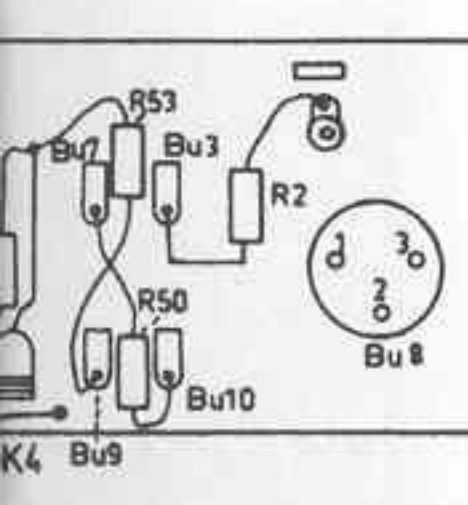

SK1  
POSITION: 1 7/8" (4.75cm/sec)

SK2  
POSITION:  
STOP

SK10 2-3

SK2  
POSITION:  
RECORDING

SK10 1-4

SK8

SK6 SK4 Bu9

S1	S1'	S1''	S2	S2'	S2''	S3	S3'	S4	S4'
110	11	33	110	11	33	285	285	375	375
40			43			1080		0.27	
V									
Ω									

S1	S1	S2	S2
35	7.6	122	9.3
V			
0.62	37.5	773	
Ω			

- PAPER CAPACITOR 400V 10% 906/...
- CERAMIC CAPACITOR 700V 2% 904/...
- WIRE TRIMMER 907/...
- CARBON RESISTOR 1W 10% 900/...
- CARBON RESISTOR 1/2W 2% 901/...
- CARBON RESISTOR 1/2W 10% 902/...

Pos.	Omschrijving	Codenummer
1	programma-indicator	WT 898 21
14/15	druktoets	WT 261 74
18	spanwiel	WT 892 14
19	lagerplaat voor pos. 18	WT 882 37
22	trekveer	WT 740 69
23	schakelaar SK 3	WT 888 29
24	schakelaar SK 2	WT 888 30
25	trekveer	WT 740 67
27	microfoonsteker	WT 886 13
35	profielveer	WT 765 23
36	trekveer	WT 740 66
37	trekveer	WT 740 59
39	wiskop	WT 855 48
40	opneem/weergeefkop	A9 870 24
41	aandrukvilt	WY 820 10
43	drukrol	WT 881 66
44	vliegwiël met toonas	WT 886 03
45	as van drukrol	WT 646 12
46	bandgeleider	WT 902 26
47	tussenwiel	WT 881 86
48	schakelaar SK 7	A9 869 12
49	lampvoet B 4	976/PW9x12
50	profielveer	WT 765 27
51	stel geleidebeugels 50 Hz	A9 868 69
	idem voor 60 Hz	A9 868 70
52	motor	JW 315 60
53	trekveer	WT 740 67
54	lagerblok met poelie 50 Hz	WT 860 82
	idem voor 60 Hz	WT 860 83
55	trekveer	WT 740 81
56	spoelschotel, rechts	WY 820 01
57	relais RE 1	WT 882 93
58	trekveer	WT 740 94
59	rembeugel	WT 822 93
60	aandrijfsnaar voor telwerk	WT 496 08
61	aandrijfsnaar	WT 496 09
62	spoelschotel, links	WY 820 01
63	rubbertule	WT 135 16
64	schakelaar SK 8	WY 837 32
68/69	trekveer	WT 740 56
73	lager	WT 265 28
77	lagerplaat	WT 277 17
78	lager	WT 265 28
79/80	rubbertule	WT 477 20
82	taatsschroef	WT 835 88
86	PVC-ringen	A9 868 65
87	koppelwiel, rechts en links	WT 882 34
88	prop	WT 252 12
89	as, links	WT 887 00
	as, rechts	WT 886 99
92	meeneemschijf, links	WT 477 97
	meeneemschijf, rechts	WT 886 55