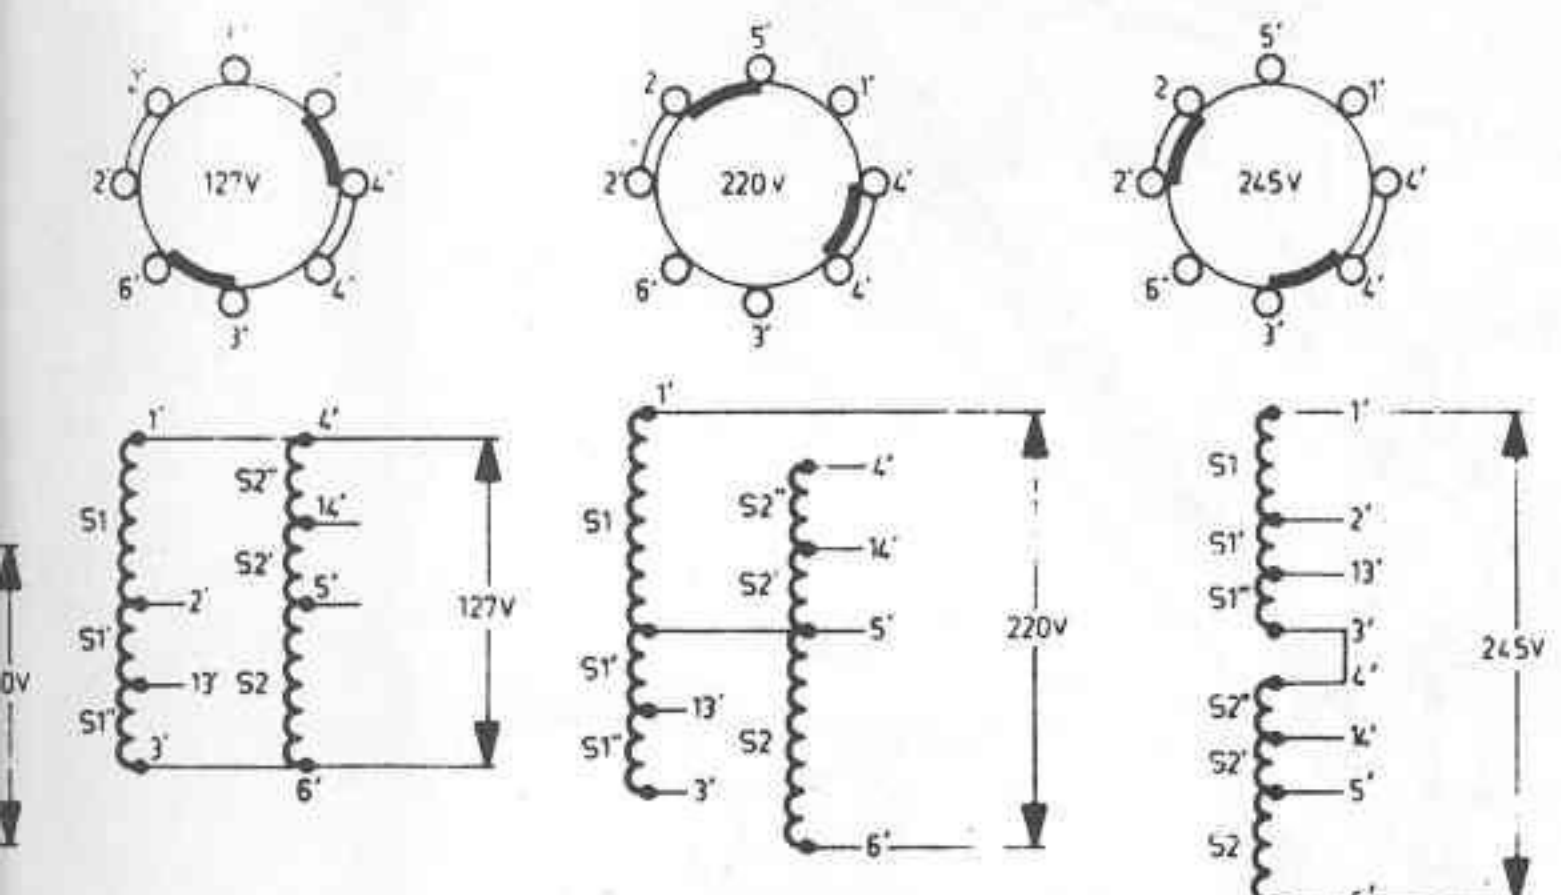

SK1  
POSITION: 1 7/8" (4.75cm/sec)

SK2  
POSITION:  
STOP

SK10 2-3

SK2  
POSITION:  
RECORDING

SK10 1-4

SK8

SK6 SK4 Bu9

S1	S1'	S1''	S2	S2'	S2''	S3	S3'	S4	S4'
110	11	33	110	11	33	285	285	375	375
40			43			1080		0.27	
V									
Ω									

Pos.	Omschrijving	Codenummer
1	programma-indicator	WT 898 21
14/15	druktoets	WT 261 74
18	spanwiel	WT 892 14
19	lagerplaat voor pos. 18	WT 882 37
22	trekveer	WT 740 69
23	schakelaar SK 3	WT 888 29
24	schakelaar SK 2	WT 888 30
25	trekveer	WT 740 67
27	microfoonsteker	WT 886 13
35	profielveer	WT 765 23
36	trekveer	WT 740 66
37	trekveer	WT 740 59
39	wiskop	WT 855 48
40	opneem/weergeefkop	A9 870 24
41	aandrukvilt	WY 820 10
43	drukrol	WT 881 66
44	vliegwiël met toonas	WT 886 03
45	as van drukrol	WT 646 12
46	bandgeleider	WT 902 26
47	tussenwiel	WT 881 86
48	schakelaar SK 7	A9 869 12
49	lampvoet B 4	976/PW9x12
50	profielveer	WT 765 27
51	stel geleidebeugels 50 Hz	A9 868 69
	idem voor 60 Hz	A9 868 70
52	motor	JW 315 60
53	trekveer	WT 740 67
54	lagerblok met poelie 50 Hz	WT 860 82
	idem voor 60 Hz	WT 860 83
55	trekveer	WT 740 81
56	spoelschotel, rechts	WY 820 01
57	relais RE 1	WT 882 93
58	trekveer	WT 740 94
59	rembeugel	WT 822 93
60	aandrijfsnaar voor telwerk	WT 496 08
61	aandrijfsnaar	WT 496 09
62	spoelschotel, links	WY 820 01
63	rubbertule	WT 135 16
64	schakelaar SK 8	WY 837 32
68/69	trekveer	WT 740 56
73	lager	WT 265 28
77	lagerplaat	WT 277 17
78	lager	WT 265 28
79/80	rubbertule	WT 477 20
82	taatsschroef	WT 835 88
86	PVC-ringen	A9 868 65
87	koppelwiel, rechts en links	WT 882 34
88	prop	WT 252 12
89	as, links	WT 887 00
	as, rechts	WT 886 99
92	meeneemschijf, links	WT 477 97
	meeneemschijf, rechts	WT 886 55