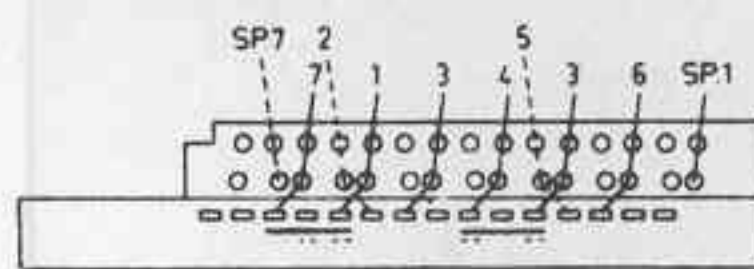

SK3

SK1

B1-B5

SK3  
POSITION:  
STOP

SK1  
POSITION: 7 1/2" (19cm/sec)

SK3  
POSITION:  
PLAY BACK

SK1  
POSITION: 3 3/4" (9.5cm/sec)

SK2

SK1  
POSITION: 1 7/8" (4.75cm/sec)

SK2  
POSITION:  
STOP

SK10 2-3

SK2  
POSITION:  
RECORDING

SK10 1-4

SK8

SK6 SK4 Bu9

S1	S1'	S1''	S2	S2'	S2''	S3	S3'	S4	S4'
110	11	33	110	11	33	285	285	375	375
40			43			1080		0.27	
V									
Ω									

Pos.	Omschrijving	Codenummer
1	programma-indicator	WT 898 21
14/15	druktoets	WT 261 74
18	spanwiel	WT 892 14
19	lagerplaat voor pos. 18	WT 882 37
22	trekveer	WT 740 69
23	schakelaar SK 3	WT 888 29
24	schakelaar SK 2	WT 888 30
25	trekveer	WT 740 67
27	microfoonsteker	WT 886 13
35	profielveer	WT 765 23
36	trekveer	WT 740 66
37	trekveer	WT 740 59
39	wiskop	WT 855 48
40	opneem/weergeefkop	A9 870 24
41	aandrukvilt	WY 820 10
43	drukrol	WT 881 66
44	vliegwiël met toonas	WT 886 03
45	as van drukrol	WT 646 12
46	bandgeleider	WT 902 26
47	tussenwiel	WT 881 86
48	schakelaar SK 7	A9 869 12
49	lampvoet B 4	976/PW9x12
50	profielveer	WT 765 27
51	stel geleidebeugels 50 Hz	A9 868 69
	idem voor 60 Hz	A9 868 70
52	motor	JW 315 60
53	trekveer	WT 740 67
54	lagerblok met poelie 50 Hz	WT 860 82
	idem voor 60 Hz	WT 860 83
55	trekveer	WT 740 81
56	spoelschotel, rechts	WY 820 01
57	relais RE 1	WT 882 93
58	trekveer	WT 740 94
59	rembeugel	WT 822 93
60	aandrijfsnaar voor telwerk	WT 496 08
61	aandrijfsnaar	WT 496 09
62	spoelschotel, links	WY 820 01
63	rubbertule	WT 135 16
64	schakelaar SK 8	WY 837 32
68/69	trekveer	WT 740 56
73	lager	WT 265 28
77	lagerplaat	WT 277 17
78	lager	WT 265 28
79/80	rubbertule	WT 477 20
82	taatsschroef	WT 835 88
86	PVC-ringen	A9 868 65
87	koppelwiel, rechts en links	WT 882 34
88	prop	WT 252 12
89	as, links	WT 887 00
	as, rechts	WT 886 99
92	meeneemschijf, links	WT 477 97
	meeneemschijf, rechts	WT 886 55