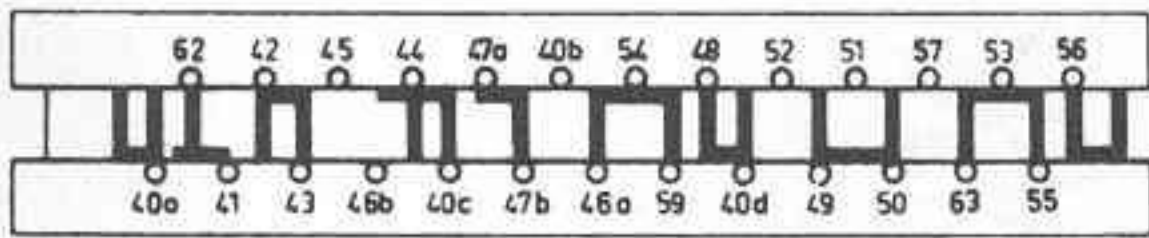

SK3

SK1

B1-B5

SK3  
POSITION:  
STOP

SK1  
POSITION: 7 1/2" (19cm/sec)

SK3  
POSITION:  
PLAY BACK

SK1  
POSITION: 3 3/4" (9.5cm/sec)

SK2

SK1  
POSITION: 1 7/8" (4.75cm/sec)

SK2  
POSITION:  
STOP

SK10 2-3

SK2  
POSITION:  
RECORDING

SK10 1-4

SK8

SK6 SK4 Bu9

S1	S1'	S1''	S2	S2'	S2''	S3	S3'	S4	S4'
110	11	33	110	11	33	285	285	375	375
40			43			1080		0.27	
V									
Ω									

Pos.	Omschrijving	Codenummer
1	programma-indicator	WT 898 21
14/15	druktoets	WT 261 74
18	spanwiel	WT 892 14
19	lagerplaat voor pos. 18	WT 882 37
22	trekveer	WT 740 69
23	schakelaar SK 3	WT 888 29
24	schakelaar SK 2	WT 888 30
25	trekveer	WT 740 67
27	microfoonsteker	WT 886 13
35	profielveer	WT 765 23
36	trekveer	WT 740 66
37	trekveer	WT 740 59
39	wiskop	WT 855 48
40	opneem/weergeefkop	A9 870 24
41	aandrukvilt	WY 820 10
43	drukrol	WT 881 66
44	vliegwiël met toonas	WT 886 03
45	as van drukrol	WT 646 12
46	bandgeleider	WT 902 26
47	tussenwiel	WT 881 86
48	schakelaar SK 7	A9 869 12
49	lampvoet B 4	976/PW9x12
50	profielveer	WT 765 27
51	stel geleidebeugels 50 Hz	A9 868 69
	idem voor 60 Hz	A9 868 70
52	motor	JW 315 60
53	trekveer	WT 740 67
54	lagerblok met poelie 50 Hz	WT 860 82
	idem voor 60 Hz	WT 860 83
55	trekveer	WT 740 81
56	spoelschotel, rechts	WY 820 01
57	relais RE 1	WT 882 93
58	trekveer	WT 740 94
59	rembeugel	WT 822 93
60	aandrijfsnaar voor telwerk	WT 496 08
61	aandrijfsnaar	WT 496 09
62	spoelschotel, links	WY 820 01
63	rubbertule	WT 135 16
64	schakelaar SK 8	WY 837 32
68/69	trekveer	WT 740 56
73	lager	WT 265 28
77	lagerplaat	WT 277 17
78	lager	WT 265 28
79/80	rubbertule	WT 477 20
82	taatsschroef	WT 835 88
86	PVC-ringen	A9 868 65
87	koppelwiel, rechts en links	WT 882 34
88	prop	WT 252 12
89	as, links	WT 887 00
	as, rechts	WT 886 99
92	meeneemschijf, links	WT 477 97
	meeneemschijf, rechts	WT 886 55