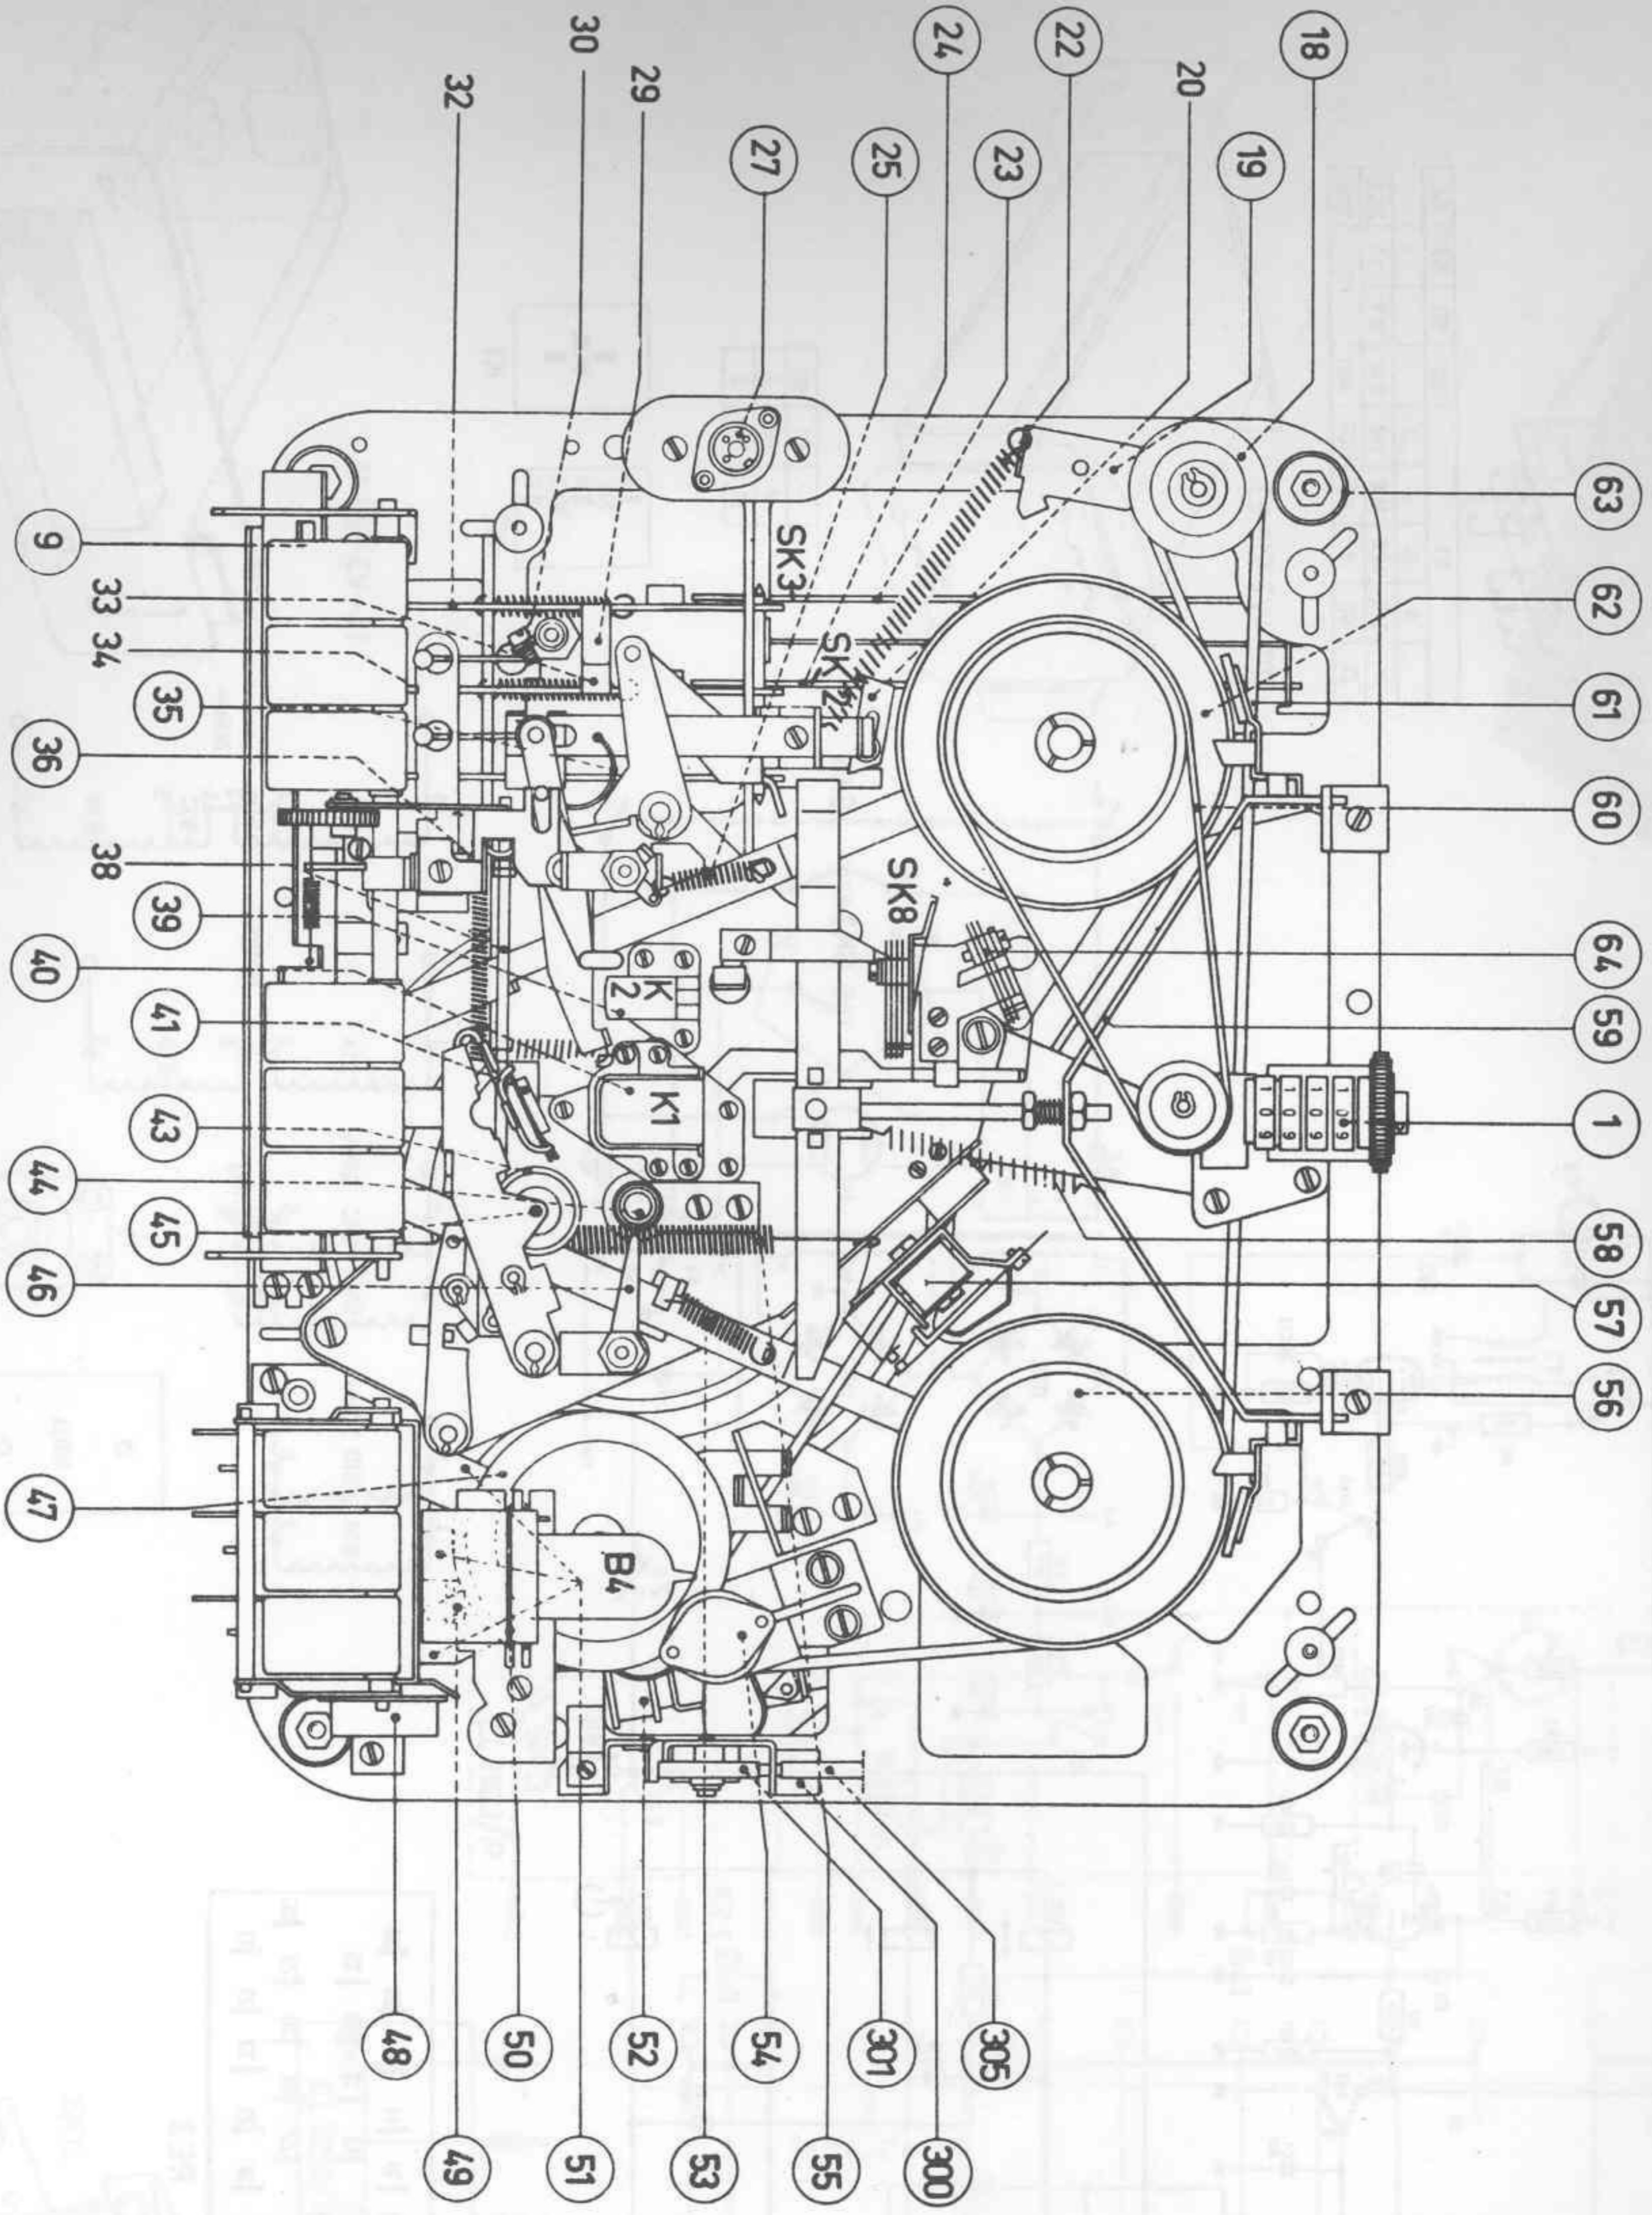

SK3

SK1

B1-B5

SK3  
POSITION:  
STOP

SK1  
POSITION: 7 1/2" (19cm/sec)

SK3  
POSITION:  
PLAY BACK

SK1  
POSITION: 3 3/4" (9.5cm/sec)

SK2

SK1  
POSITION: 1 7/8" (4.75cm/sec)

SK2  
POSITION:  
STOP

SK10 2-3

SK2  
POSITION:  
RECORDING

SK10 1-4

SK8

SK6 SK4 Bu9

S1	S1'	S1''	S2	S2'	S2''	S3	S3'	S4	S4'
110	11	33	110	11	33	285	285	375	375
40			43			1080		0.27	
V									
Ω									

Pos.	Omschrijving	Codenummer
1	programma-indicator	WT 898 21
14/15	druktoets	WT 261 74
18	spanwiel	WT 892 14
19	lagerplaat voor pos. 18	WT 882 37
22	trekveer	WT 740 69
23	schakelaar SK 3	WT 888 29
24	schakelaar SK 2	WT 888 30
25	trekveer	WT 740 67
27	microfoonsteker	WT 886 13
35	profielveer	WT 765 23
36	trekveer	WT 740 66
37	trekveer	WT 740 59
39	wiskop	WT 855 48
40	opneem/weergeefkop	A9 870 24
41	aandrukvilt	WY 820 10
43	drukrol	WT 881 66
44	vliegwiël met toonas	WT 886 03
45	as van drukrol	WT 646 12
46	bandgeleider	WT 902 26
47	tussenwiel	WT 881 86
48	schakelaar SK 7	A9 869 12
49	lampvoet B 4	976/PW9x12
50	profielveer	WT 765 27
51	stel geleidebeugels 50 Hz	A9 868 69
	idem voor 60 Hz	A9 868 70
52	motor	JW 315 60
53	trekveer	WT 740 67
54	lagerblok met poelie 50 Hz	WT 860 82
	idem voor 60 Hz	WT 860 83
55	trekveer	WT 740 81
56	spoelschotel, rechts	WY 820 01
57	relais RE 1	WT 882 93
58	trekveer	WT 740 94
59	rembeugel	WT 822 93
60	aandrijfsnaar voor telwerk	WT 496 08
61	aandrijfsnaar	WT 496 09
62	spoelschotel, links	WY 820 01
63	rubbertule	WT 135 16
64	schakelaar SK 8	WY 837 32
68/69	trekveer	WT 740 56
73	lager	WT 265 28
77	lagerplaat	WT 277 17
78	lager	WT 265 28
79/80	rubbertule	WT 477 20
82	taatsschroef	WT 835 88
86	PVC-ringen	A9 868 65
87	koppelwiel, rechts en links	WT 882 34
88	prop	WT 252 12
89	as, links	WT 887 00
	as, rechts	WT 886 99
92	meeneemschijf, links	WT 477 97
	meeneemschijf, rechts	WT 886 55