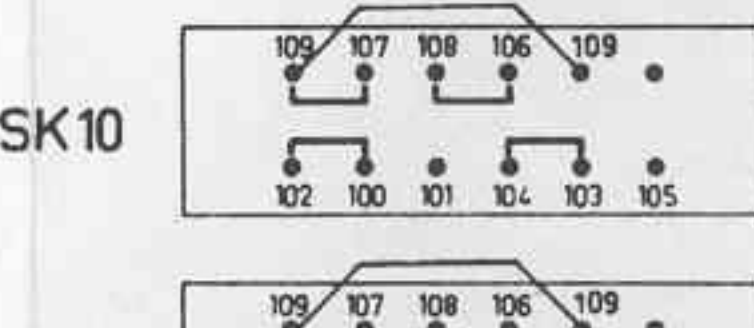

SK3

SK1

B1-B5

SK3  
POSITION:  
STOP

SK1  
POSITION: 7 1/2" (19cm/sec)

SK3  
POSITION:  
PLAY BACK

SK1  
POSITION: 3 3/4" (9.5cm/sec)

SK2

SK1  
POSITION: 1 7/8" (4.75cm/sec)

SK2  
POSITION:  
STOP

SK10 2-3

SK2  
POSITION:  
RECORDING

SK10 1-4

SK8

SK6 SK4 Bu9

S1	S1'	S1''	S2	S2'	S2''	S3	S3'	S4	S4'
110	11	33	110	11	33	285	285	375	375
40			43			1080		0.27	
V									
Ω									

Pos.	Omschrijving	Codenummer
1	programma-indicator	WT 898 21
14/15	druktoets	WT 261 74
18	spanwiel	WT 892 14
19	lagerplaat voor pos. 18	WT 882 37
22	trekveer	WT 740 69
23	schakelaar SK 3	WT 888 29
24	schakelaar SK 2	WT 888 30
25	trekveer	WT 740 67
27	microfoonsteker	WT 886 13
35	profielveer	WT 765 23
36	trekveer	WT 740 66
37	trekveer	WT 740 59
39	wiskop	WT 855 48
40	opneem/weergeefkop	A9 870 24
41	aandrukvilt	WY 820 10
43	drukrol	WT 881 66
44	vliegwiël met toonas	WT 886 03
45	as van drukrol	WT 646 12
46	bandgeleider	WT 902 26
47	tussenwiel	WT 881 86
48	schakelaar SK 7	A9 869 12
49	lampvoet B 4	976/PW9x12
50	profielveer	WT 765 27
51	stel geleidebeugels 50 Hz	A9 868 69
	idem voor 60 Hz	A9 868 70
52	motor	JW 315 60
53	trekveer	WT 740 67
54	lagerblok met poelie 50 Hz	WT 860 82
	idem voor 60 Hz	WT 860 83
55	trekveer	WT 740 81
56	spoelschotel, rechts	WY 820 01
57	relais RE 1	WT 882 93
58	trekveer	WT 740 94
59	rembeugel	WT 822 93
60	aandrijfsnaar voor telwerk	WT 496 08
61	aandrijfsnaar	WT 496 09
62	spoelschotel, links	WY 820 01
63	rubbertule	WT 135 16
64	schakelaar SK 8	WY 837 32
68/69	trekveer	WT 740 56
73	lager	WT 265 28
77	lagerplaat	WT 277 17
78	lager	WT 265 28
79/80	rubbertule	WT 477 20
82	taatsschroef	WT 835 88
86	PVC-ringen	A9 868 65
87	koppelwiel, rechts en links	WT 882 34
88	prop	WT 252 12
89	as, links	WT 887 00
	as, rechts	WT 886 99
92	meeneemschijf, links	WT 477 97
	meeneemschijf, rechts	WT 886 55