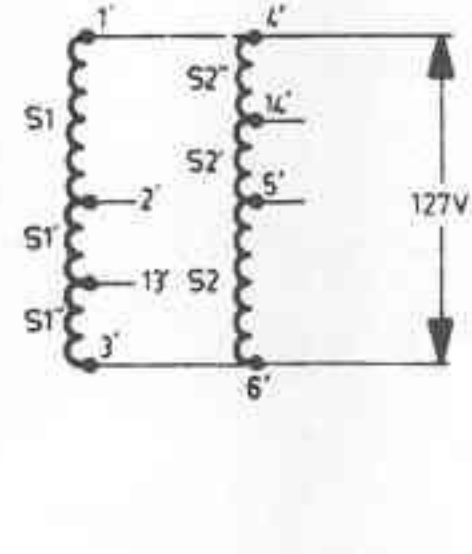

SK1  
POSITION: 1 7/8" (4.75cm/sec)

SK2  
POSITION:  
STOP

SK10 2-3

SK2  
POSITION:  
RECORDING

SK10 1-4

SK8

SK6 SK4 Bu9

S1	S1'	S1''	S2	S2'	S2''	S3	S3'	S4	S4'
110	11	33	110	11	33	285	285	375	375
40			43			1080		0.27	
V									
Ω									

S1	S1	S2	S2
35	7.6	122	9.3
V			
0.62	37.5	773	
Ω			

- PAPER CAPACITOR 400V 10% 906/...
- CERAMIC CAPACITOR 700V 2% 904/...
- WIRE TRIMMER 907/...
- CARBON RESISTOR 1W 10% 900/...
- CARBON RESISTOR 1/2W 2% 901/...
- CARBON RESISTOR 1/2W 10% 902/...

Pos.	Omschrijving	Codenummer
1	programma-indicator	WT 898 21
14/15	druktoets	WT 261 74
18	spanwiel	WT 892 14
19	lagerplaat voor pos. 18	WT 882 37
22	trekveer	WT 740 69
23	schakelaar SK 3	WT 888 29
24	schakelaar SK 2	WT 888 30
25	trekveer	WT 740 67
27	microfoonsteker	WT 886 13
35	profielveer	WT 765 23
36	trekveer	WT 740 66
37	trekveer	WT 740 59
39	wiskop	WT 855 48
40	opneem/weergeefkop	A9 870 24
41	aandrukvilt	WY 820 10
43	drukrol	WT 881 66
44	vliegwiël met toonas	WT 886 03
45	as van drukrol	WT 646 12
46	bandgeleider	WT 902 26
47	tussenwiel	WT 881 86
48	schakelaar SK 7	A9 869 12
49	lampvoet B 4	976/PW9x12
50	profielveer	WT 765 27
51	stel geleidebeugels 50 Hz	A9 868 69
	idem voor 60 Hz	A9 868 70
52	motor	JW 315 60
53	trekveer	WT 740 67
54	lagerblok met poelie 50 Hz	WT 860 82
	idem voor 60 Hz	WT 860 83
55	trekveer	WT 740 81
56	spoelschotel, rechts	WY 820 01
57	relais RE 1	WT 882 93
58	trekveer	WT 740 94
59	rembeugel	WT 822 93
60	aandrijfsnaar voor telwerk	WT 496 08
61	aandrijfsnaar	WT 496 09
62	spoelschotel, links	WY 820 01
63	rubbertule	WT 135 16
64	schakelaar SK 8	WY 837 32
68/69	trekveer	WT 740 56
73	lager	WT 265 28
77	lagerplaat	WT 277 17
78	lager	WT 265 28
79/80	rubbertule	WT 477 20
82	taatsschroef	WT 835 88
86	PVC-ringen	A9 868 65
87	koppelwiel, rechts en links	WT 882 34
88	prop	WT 252 12
89	as, links	WT 887 00
	as, rechts	WT 886 99
92	meeneemschijf, links	WT 477 97
	meeneemschijf, rechts	WT 886 55