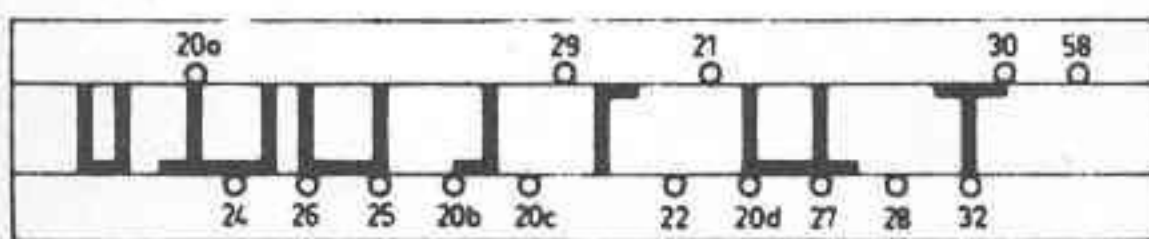

SK3

SK1

B1-B5

SK3  
POSITION:  
STOP

SK1  
POSITION: 7 1/2" (19cm/sec)

SK3  
POSITION:  
PLAY BACK

SK1  
POSITION: 3 3/4" (9.5cm/sec)

SK2

SK1  
POSITION: 1 7/8" (4.75cm/sec)

SK2  
POSITION:  
STOP

SK10 2-3

SK2  
POSITION:  
RECORDING

SK10 1-4

SK8

SK6 SK4 Bu9

S1	S1'	S1''	S2	S2'	S2''	S3	S3'	S4	S4'
110	11	33	110	11	33	285	285	375	375
40			43			1080		0.27	
V									
Ω									

Pos.	Omschrijving	Codenummer
1	programma-indicator	WT 898 21
14/15	druktoets	WT 261 74
18	spanwiel	WT 892 14
19	lagerplaat voor pos. 18	WT 882 37
22	trekveer	WT 740 69
23	schakelaar SK 3	WT 888 29
24	schakelaar SK 2	WT 888 30
25	trekveer	WT 740 67
27	microfoonsteker	WT 886 13
35	profielveer	WT 765 23
36	trekveer	WT 740 66
37	trekveer	WT 740 59
39	wiskop	WT 855 48
40	opneem/weergeefkop	A9 870 24
41	aandrukvilt	WY 820 10
43	drukrol	WT 881 66
44	vliegwiël met toonas	WT 886 03
45	as van drukrol	WT 646 12
46	bandgeleider	WT 902 26
47	tussenwiel	WT 881 86
48	schakelaar SK 7	A9 869 12
49	lampvoet B 4	976/PW9x12
50	profielveer	WT 765 27
51	stel geleidebeugels 50 Hz	A9 868 69
	idem voor 60 Hz	A9 868 70
52	motor	JW 315 60
53	trekveer	WT 740 67
54	lagerblok met poelie 50 Hz	WT 860 82
	idem voor 60 Hz	WT 860 83
55	trekveer	WT 740 81
56	spoelschotel, rechts	WY 820 01
57	relais RE 1	WT 882 93
58	trekveer	WT 740 94
59	rembeugel	WT 822 93
60	aandrijfsnaar voor telwerk	WT 496 08
61	aandrijfsnaar	WT 496 09
62	spoelschotel, links	WY 820 01
63	rubbertule	WT 135 16
64	schakelaar SK 8	WY 837 32
68/69	trekveer	WT 740 56
73	lager	WT 265 28
77	lagerplaat	WT 277 17
78	lager	WT 265 28
79/80	rubbertule	WT 477 20
82	taatsschroef	WT 835 88
86	PVC-ringen	A9 868 65
87	koppelwiel, rechts en links	WT 882 34
88	prop	WT 252 12
89	as, links	WT 887 00
	as, rechts	WT 886 99
92	meeneemschijf, links	WT 477 97
	meeneemschijf, rechts	WT 886 55