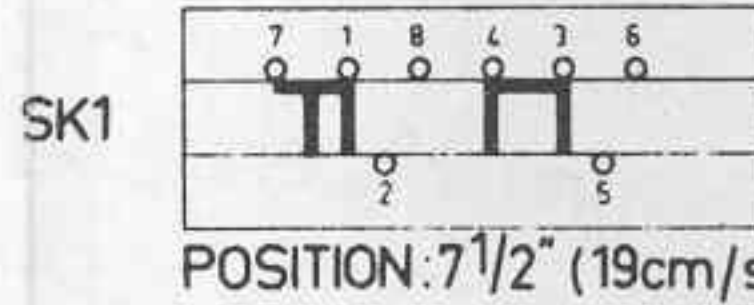

SK3

SK1

B1-B5

SK3  
POSITION:  
STOP

SK1  
POSITION: 7 1/2" (19cm/sec)

SK3  
POSITION:  
PLAY BACK

SK1  
POSITION: 3 3/4" (9.5cm/sec)

SK2

SK1  
POSITION: 1 7/8" (4.75cm/sec)

SK2  
POSITION:  
STOP

SK10 2-3

SK2  
POSITION:  
RECORDING

SK10 1-4

SK8

SK6 SK4 Bu9

S1	S1'	S1''	S2	S2'	S2''	S3	S3'	S4	S4'
110	11	33	110	11	33	285	285	375	375
40			43			1080		0.27	
V									
Ω									

Pos.	Omschrijving	Codenummer
1	programma-indicator	WT 898 21
14/15	druktoets	WT 261 74
18	spanwiel	WT 892 14
19	lagerplaat voor pos. 18	WT 882 37
22	trekveer	WT 740 69
23	schakelaar SK 3	WT 888 29
24	schakelaar SK 2	WT 888 30
25	trekveer	WT 740 67
27	microfoonsteker	WT 886 13
35	profielveer	WT 765 23
36	trekveer	WT 740 66
37	trekveer	WT 740 59
39	wiskop	WT 855 48
40	opneem/weergeefkop	A9 870 24
41	aandrukvilt	WY 820 10
43	drukrol	WT 881 66
44	vliegwiël met toonas	WT 886 03
45	as van drukrol	WT 646 12
46	bandgeleider	WT 902 26
47	tussenwiel	WT 881 86
48	schakelaar SK 7	A9 869 12
49	lampvoet B 4	976/PW9x12
50	profielveer	WT 765 27
51	stel geleidebeugels 50 Hz	A9 868 69
	idem voor 60 Hz	A9 868 70
52	motor	JW 315 60
53	trekveer	WT 740 67
54	lagerblok met poelie 50 Hz	WT 860 82
	idem voor 60 Hz	WT 860 83
55	trekveer	WT 740 81
56	spoelschotel, rechts	WY 820 01
57	relais RE 1	WT 882 93
58	trekveer	WT 740 94
59	rembeugel	WT 822 93
60	aandrijfsnaar voor telwerk	WT 496 08
61	aandrijfsnaar	WT 496 09
62	spoelschotel, links	WY 820 01
63	rubbertule	WT 135 16
64	schakelaar SK 8	WY 837 32
68/69	trekveer	WT 740 56
73	lager	WT 265 28
77	lagerplaat	WT 277 17
78	lager	WT 265 28
79/80	rubbertule	WT 477 20
82	taatsschroef	WT 835 88
86	PVC-ringen	A9 868 65
87	koppelwiel, rechts en links	WT 882 34
88	prop	WT 252 12
89	as, links	WT 887 00
	as, rechts	WT 886 99
92	meeneemschijf, links	WT 477 97
	meeneemschijf, rechts	WT 886 55