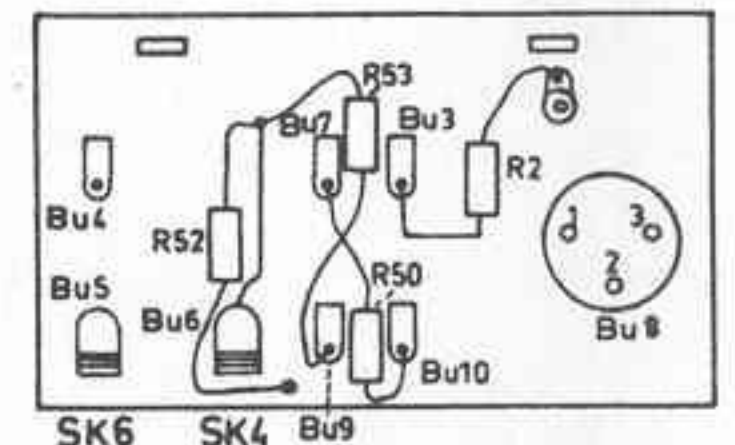

SK1  
POSITION: 1 7/8" (4.75cm/sec)

SK2  
POSITION:  
STOP

SK10 2-3

SK2  
POSITION:  
RECORDING

SK10 1-4

SK8

SK6 SK4 Bu9

S1	S1'	S1''	S2	S2'	S2''	S3	S3'	S4	S4'
110	11	33	110	11	33	285	285	375	375
40			43			1080		0.27	
V									
Ω									

Pos.	Omschrijving	Codenummer
1	programma-indicator	WT 898 21
14/15	druktoets	WT 261 74
18	spanwiel	WT 892 14
19	lagerplaat voor pos. 18	WT 882 37
22	trekveer	WT 740 69
23	schakelaar SK 3	WT 888 29
24	schakelaar SK 2	WT 888 30
25	trekveer	WT 740 67
27	microfoonsteker	WT 886 13
35	profielveer	WT 765 23
36	trekveer	WT 740 66
37	trekveer	WT 740 59
39	wiskop	WT 855 48
40	opneem/weergeefkop	A9 870 24
41	aandrukvilt	WY 820 10
43	drukrol	WT 881 66
44	vliegwiël met toonas	WT 886 03
45	as van drukrol	WT 646 12
46	bandgeleider	WT 902 26
47	tussenwiel	WT 881 86
48	schakelaar SK 7	A9 869 12
49	lampvoet B 4	976/PW9x12
50	profielveer	WT 765 27
51	stel geleidebeugels 50 Hz	A9 868 69
	idem voor 60 Hz	A9 868 70
52	motor	JW 315 60
53	trekveer	WT 740 67
54	lagerblok met poelie 50 Hz	WT 860 82
	idem voor 60 Hz	WT 860 83
55	trekveer	WT 740 81
56	spoelschotel, rechts	WY 820 01
57	relais RE 1	WT 882 93
58	trekveer	WT 740 94
59	rembeugel	WT 822 93
60	aandrijfsnaar voor telwerk	WT 496 08
61	aandrijfsnaar	WT 496 09
62	spoelschotel, links	WY 820 01
63	rubbertule	WT 135 16
64	schakelaar SK 8	WY 837 32
68/69	trekveer	WT 740 56
73	lager	WT 265 28
77	lagerplaat	WT 277 17
78	lager	WT 265 28
79/80	rubbertule	WT 477 20
82	taatsschroef	WT 835 88
86	PVC-ringen	A9 868 65
87	koppelwiel, rechts en links	WT 882 34
88	prop	WT 252 12
89	as, links	WT 887 00
	as, rechts	WT 886 99
92	meeneemschijf, links	WT 477 97
	meeneemschijf, rechts	WT 886 55