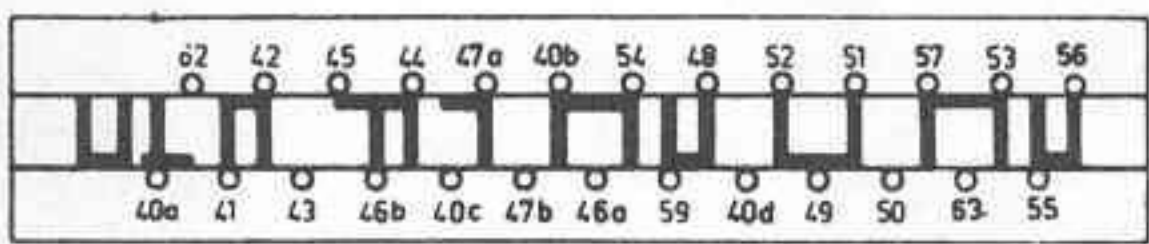

SK3

SK1

B1-B5

SK3  
POSITION:  
STOP

SK1  
POSITION: 7 1/2" (19cm/sec)

SK3  
POSITION:  
PLAY BACK

SK1  
POSITION: 3 3/4" (9.5cm/sec)

SK2

SK1  
POSITION: 1 7/8" (4.75cm/sec)

SK2  
POSITION:  
STOP

SK10 2-3

SK2  
POSITION:  
RECORDING

SK10 1-4

SK8

SK6 SK4 Bu9

S1	S1'	S1''	S2	S2'	S2''	S3	S3'	S4	S4'
110	11	33	110	11	33	285	285	375	375
40			43			1080		0.27	
V									
Ω									

Pos.	Omschrijving	Codenummer
1	programma-indicator	WT 898 21
14/15	druktoets	WT 261 74
18	spanwiel	WT 892 14
19	lagerplaat voor pos. 18	WT 882 37
22	trekveer	WT 740 69
23	schakelaar SK 3	WT 888 29
24	schakelaar SK 2	WT 888 30
25	trekveer	WT 740 67
27	microfoonsteker	WT 886 13
35	profielveer	WT 765 23
36	trekveer	WT 740 66
37	trekveer	WT 740 59
39	wiskop	WT 855 48
40	opneem/weergeefkop	A9 870 24
41	aandrukvilt	WY 820 10
43	drukrol	WT 881 66
44	vliegwiël met toonas	WT 886 03
45	as van drukrol	WT 646 12
46	bandgeleider	WT 902 26
47	tussenwiel	WT 881 86
48	schakelaar SK 7	A9 869 12
49	lampvoet B 4	976/PW9x12
50	profielveer	WT 765 27
51	stel geleidebeugels 50 Hz	A9 868 69
	idem voor 60 Hz	A9 868 70
52	motor	JW 315 60
53	trekveer	WT 740 67
54	lagerblok met poelie 50 Hz	WT 860 82
	idem voor 60 Hz	WT 860 83
55	trekveer	WT 740 81
56	spoelschotel, rechts	WY 820 01
57	relais RE 1	WT 882 93
58	trekveer	WT 740 94
59	rembeugel	WT 822 93
60	aandrijfsnaar voor telwerk	WT 496 08
61	aandrijfsnaar	WT 496 09
62	spoelschotel, links	WY 820 01
63	rubbertule	WT 135 16
64	schakelaar SK 8	WY 837 32
68/69	trekveer	WT 740 56
73	lager	WT 265 28
77	lagerplaat	WT 277 17
78	lager	WT 265 28
79/80	rubbertule	WT 477 20
82	taatsschroef	WT 835 88
86	PVC-ringen	A9 868 65
87	koppelwiel, rechts en links	WT 882 34
88	prop	WT 252 12
89	as, links	WT 887 00
	as, rechts	WT 886 99
92	meeneemschijf, links	WT 477 97
	meeneemschijf, rechts	WT 886 55