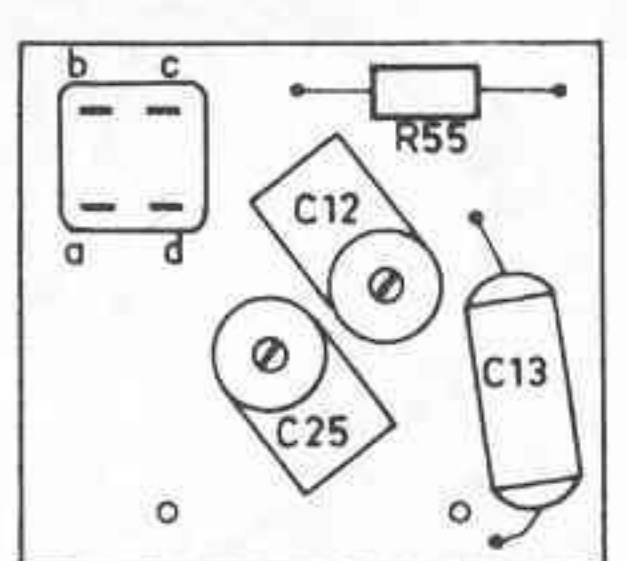

SK1  
POSITION: 1 7/8" (4.75cm/sec)

SK2  
POSITION:  
STOP

SK10 2-3

SK2  
POSITION:  
RECORDING

SK10 1-4

SK8

SK6 SK4 Bu9

S1	S1'	S1''	S2	S2'	S2''	S3	S3'	S4	S4'
110	11	33	110	11	33	285	285	375	375
40			43			1080		0.27	
V									
Ω									

S1	S1	S2	S2
35	7.6	122	9.3
V			
0.62	37.5	773	
Ω			

- PAPER CAPACITOR 400V 10% 906/...
- CERAMIC CAPACITOR 700V 2% 904/...
- WIRE TRIMMER 907/...
- CARBON RESISTOR 1W 10% 900/...
- CARBON RESISTOR 1/2W 2% 901/...
- CARBON RESISTOR 1/2W 10% 902/...

Pos.	Omschrijving	Codenummer
1	programma-indicator	WT 898 21
14/15	druktoets	WT 261 74
18	spanwiel	WT 892 14
19	lagerplaat voor pos. 18	WT 882 37
22	trekveer	WT 740 69
23	schakelaar SK 3	WT 888 29
24	schakelaar SK 2	WT 888 30
25	trekveer	WT 740 67
27	microfoonsteker	WT 886 13
35	profielveer	WT 765 23
36	trekveer	WT 740 66
37	trekveer	WT 740 59
39	wiskop	WT 855 48
40	opneem/weergeefkop	A9 870 24
41	aandrukvilt	WY 820 10
43	drukrol	WT 881 66
44	vliegwiël met toonas	WT 886 03
45	as van drukrol	WT 646 12
46	bandgeleider	WT 902 26
47	tussenwiel	WT 881 86
48	schakelaar SK 7	A9 869 12
49	lampvoet B 4	976/PW9x12
50	profielveer	WT 765 27
51	stel geleidebeugels 50 Hz	A9 868 69
	idem voor 60 Hz	A9 868 70
52	motor	JW 315 60
53	trekveer	WT 740 67
54	lagerblok met poelie 50 Hz	WT 860 82
	idem voor 60 Hz	WT 860 83
55	trekveer	WT 740 81
56	spoelschotel, rechts	WY 820 01
57	relais RE 1	WT 882 93
58	trekveer	WT 740 94
59	rembeugel	WT 822 93
60	aandrijfsnaar voor telwerk	WT 496 08
61	aandrijfsnaar	WT 496 09
62	spoelschotel, links	WY 820 01
63	rubbertule	WT 135 16
64	schakelaar SK 8	WY 837 32
68/69	trekveer	WT 740 56
73	lager	WT 265 28
77	lagerplaat	WT 277 17
78	lager	WT 265 28
79/80	rubbertule	WT 477 20
82	taatsschroef	WT 835 88
86	PVC-ringen	A9 868 65
87	koppelwiel, rechts en links	WT 882 34
88	prop	WT 252 12
89	as, links	WT 887 00
	as, rechts	WT 886 99
92	meeneemschijf, links	WT 477 97
	meeneemschijf, rechts	WT 886 55