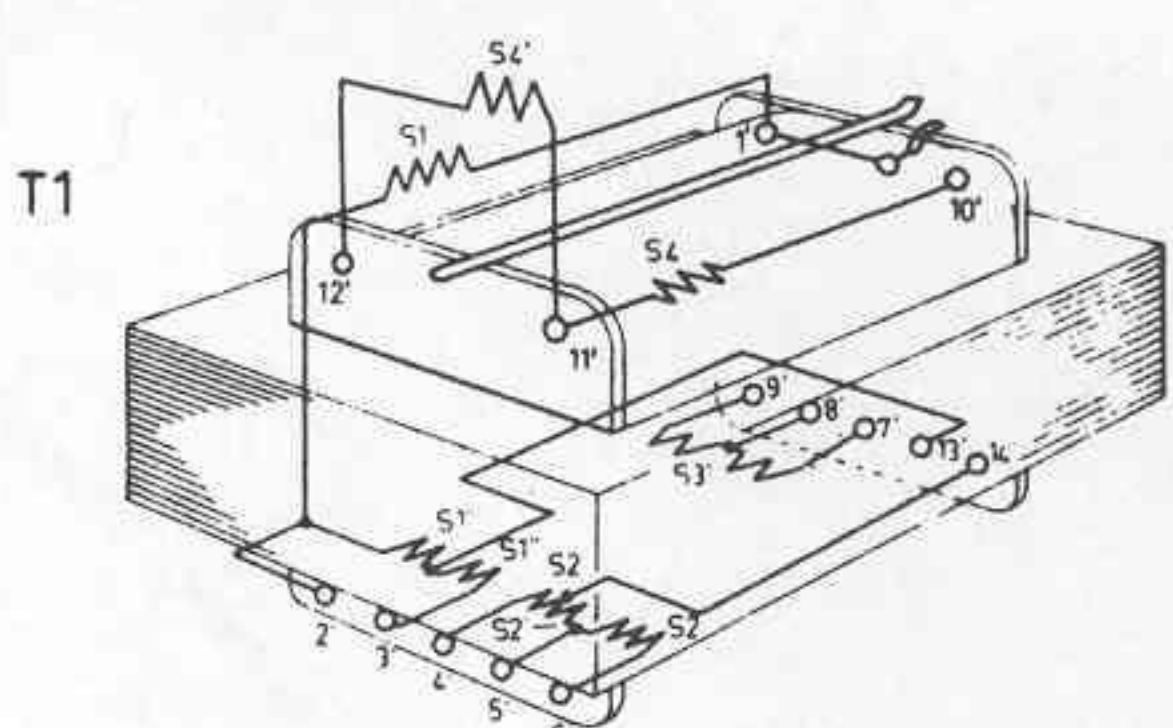

SK1  
POSITION: 1 7/8" (4.75cm/sec)

SK2  
POSITION:  
STOP

SK10 2-3

SK2  
POSITION:  
RECORDING

SK10 1-4

SK8

SK6 SK4 Bu9

S1	S1'	S1''	S2	S2'	S2''	S3	S3'	S4	S4'
110	11	33	110	11	33	285	285	375	375
40			43			1080		0.27	
V									
Ω									

Pos.	Omschrijving	Codenummer
1	programma-indicator	WT 898 21
14/15	druktoets	WT 261 74
18	spanwiel	WT 892 14
19	lagerplaat voor pos. 18	WT 882 37
22	trekveer	WT 740 69
23	schakelaar SK 3	WT 888 29
24	schakelaar SK 2	WT 888 30
25	trekveer	WT 740 67
27	microfoonsteker	WT 886 13
35	profielveer	WT 765 23
36	trekveer	WT 740 66
37	trekveer	WT 740 59
39	wiskop	WT 855 48
40	opneem/weergeefkop	A9 870 24
41	aandrukvilt	WY 820 10
43	drukrol	WT 881 66
44	vliegwiël met toonas	WT 886 03
45	as van drukrol	WT 646 12
46	bandgeleider	WT 902 26
47	tussenwiel	WT 881 86
48	schakelaar SK 7	A9 869 12
49	lampvoet B 4	976/PW9x12
50	profielveer	WT 765 27
51	stel geleidebeugels 50 Hz	A9 868 69
	idem voor 60 Hz	A9 868 70
52	motor	JW 315 60
53	trekveer	WT 740 67
54	lagerblok met poelie 50 Hz	WT 860 82
	idem voor 60 Hz	WT 860 83
55	trekveer	WT 740 81
56	spoelschotel, rechts	WY 820 01
57	relais RE 1	WT 882 93
58	trekveer	WT 740 94
59	rembeugel	WT 822 93
60	aandrijfsnaar voor telwerk	WT 496 08
61	aandrijfsnaar	WT 496 09
62	spoelschotel, links	WY 820 01
63	rubbertule	WT 135 16
64	schakelaar SK 8	WY 837 32
68/69	trekveer	WT 740 56
73	lager	WT 265 28
77	lagerplaat	WT 277 17
78	lager	WT 265 28
79/80	rubbertule	WT 477 20
82	taatsschroef	WT 835 88
86	PVC-ringen	A9 868 65
87	koppelwiel, rechts en links	WT 882 34
88	prop	WT 252 12
89	as, links	WT 887 00
	as, rechts	WT 886 99
92	meeneemschijf, links	WT 477 97
	meeneemschijf, rechts	WT 886 55