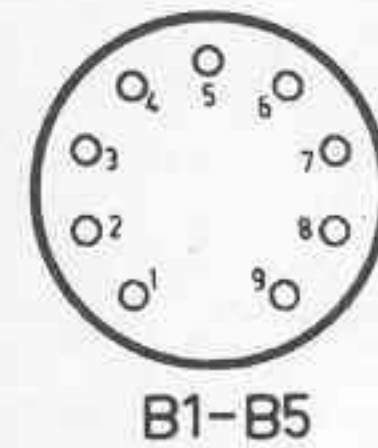

SK3

SK1

B1-B5

SK3  
POSITION:  
STOP

SK1  
POSITION: 7 1/2" (19cm/sec)

SK3  
POSITION:  
PLAY BACK

SK1  
POSITION: 3 3/4" (9.5cm/sec)

SK2

SK1  
POSITION: 1 7/8" (4.75cm/sec)

SK2  
POSITION:  
STOP

SK10 2-3

SK2  
POSITION:  
RECORDING

SK10 1-4

SK8

SK6 SK4 Bu9

S1	S1'	S1''	S2	S2'	S2''	S3	S3'	S4	S4'
110	11	33	110	11	33	285	285	375	375
40			43			1080		0.27	
V									
Ω									

Pos.	Omschrijving	Codenummer
1	programma-indicator	WT 898 21
14/15	druktoets	WT 261 74
18	spanwiel	WT 892 14
19	lagerplaat voor pos. 18	WT 882 37
22	trekveer	WT 740 69
23	schakelaar SK 3	WT 888 29
24	schakelaar SK 2	WT 888 30
25	trekveer	WT 740 67
27	microfoonsteker	WT 886 13
35	profielveer	WT 765 23
36	trekveer	WT 740 66
37	trekveer	WT 740 59
39	wiskop	WT 855 48
40	opneem/weergeefkop	A9 870 24
41	aandrukvilt	WY 820 10
43	drukrol	WT 881 66
44	vliegwiël met toonas	WT 886 03
45	as van drukrol	WT 646 12
46	bandgeleider	WT 902 26
47	tussenwiel	WT 881 86
48	schakelaar SK 7	A9 869 12
49	lampvoet B 4	976/PW9x12
50	profielveer	WT 765 27
51	stel geleidebeugels 50 Hz	A9 868 69
	idem voor 60 Hz	A9 868 70
52	motor	JW 315 60
53	trekveer	WT 740 67
54	lagerblok met poelie 50 Hz	WT 860 82
	idem voor 60 Hz	WT 860 83
55	trekveer	WT 740 81
56	spoelschotel, rechts	WY 820 01
57	relais RE 1	WT 882 93
58	trekveer	WT 740 94
59	rembeugel	WT 822 93
60	aandrijfsnaar voor telwerk	WT 496 08
61	aandrijfsnaar	WT 496 09
62	spoelschotel, links	WY 820 01
63	rubbertule	WT 135 16
64	schakelaar SK 8	WY 837 32
68/69	trekveer	WT 740 56
73	lager	WT 265 28
77	lagerplaat	WT 277 17
78	lager	WT 265 28
79/80	rubbertule	WT 477 20
82	taatsschroef	WT 835 88
86	PVC-ringen	A9 868 65
87	koppelwiel, rechts en links	WT 882 34
88	prop	WT 252 12
89	as, links	WT 887 00
	as, rechts	WT 886 99
92	meeneemschijf, links	WT 477 97
	meeneemschijf, rechts	WT 886 55