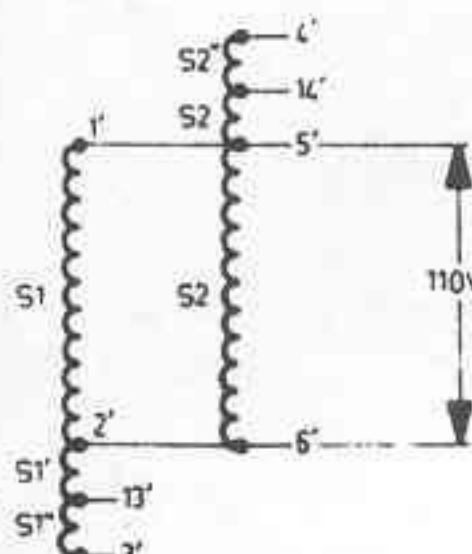

SK1  
POSITION: 1 7/8" (4.75cm/sec)

SK2  
POSITION:  
STOP

SK10 2-3

SK2  
POSITION:  
RECORDING

SK10 1-4

SK8

SK6 SK4 Bu9

S1	S1'	S1''	S2	S2'	S2''	S3	S3'	S4	S4'
110	11	33	110	11	33	285	285	375	375
40			43			1080		0.27	
V									
Ω									

S1	S1	S2	S2
35	7.6	122	9.3
V			
0.62	37.5	773	
Ω			

- PAPER CAPACITOR 400V 10% 906/...
- CERAMIC CAPACITOR 700V 2% 904/...
- WIRE TRIMMER 907/...
- CARBON RESISTOR 1W 10% 900/...
- CARBON RESISTOR 1/2W 2% 901/...
- CARBON RESISTOR 1/2W 10% 902/...

Pos.	Omschrijving	Codenummer
1	programma-indicator	WT 898 21
14/15	druktoets	WT 261 74
18	spanwiel	WT 892 14
19	lagerplaat voor pos. 18	WT 882 37
22	trekveer	WT 740 69
23	schakelaar SK 3	WT 888 29
24	schakelaar SK 2	WT 888 30
25	trekveer	WT 740 67
27	microfoonsteker	WT 886 13
35	profielveer	WT 765 23
36	trekveer	WT 740 66
37	trekveer	WT 740 59
39	wiskop	WT 855 48
40	opneem/weergeefkop	A9 870 24
41	aandrukvilt	WY 820 10
43	drukrol	WT 881 66
44	vliegwiël met toonas	WT 886 03
45	as van drukrol	WT 646 12
46	bandgeleider	WT 902 26
47	tussenwiel	WT 881 86
48	schakelaar SK 7	A9 869 12
49	lampvoet B 4	976/PW9x12
50	profielveer	WT 765 27
51	stel geleidebeugels 50 Hz	A9 868 69
	idem voor 60 Hz	A9 868 70
52	motor	JW 315 60
53	trekveer	WT 740 67
54	lagerblok met poelie 50 Hz	WT 860 82
	idem voor 60 Hz	WT 860 83
55	trekveer	WT 740 81
56	spoelschotel, rechts	WY 820 01
57	relais RE 1	WT 882 93
58	trekveer	WT 740 94
59	rembeugel	WT 822 93
60	aandrijfsnaar voor telwerk	WT 496 08
61	aandrijfsnaar	WT 496 09
62	spoelschotel, links	WY 820 01
63	rubbertule	WT 135 16
64	schakelaar SK 8	WY 837 32
68/69	trekveer	WT 740 56
73	lager	WT 265 28
77	lagerplaat	WT 277 17
78	lager	WT 265 28
79/80	rubbertule	WT 477 20
82	taatsschroef	WT 835 88
86	PVC-ringen	A9 868 65
87	koppelwiel, rechts en links	WT 882 34
88	prop	WT 252 12
89	as, links	WT 887 00
	as, rechts	WT 886 99
92	meeneemschijf, links	WT 477 97
	meeneemschijf, rechts	WT 886 55