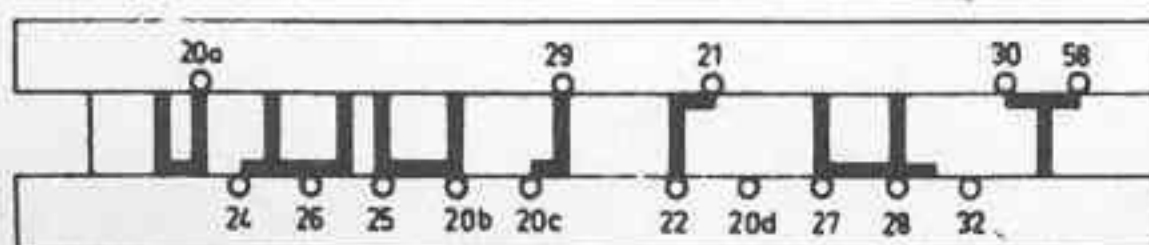

SK3

SK1

B1-B5

SK3  
POSITION:  
STOP

SK1  
POSITION: 7 1/2" (19cm/sec)

SK3  
POSITION:  
PLAY BACK

SK1  
POSITION: 3 3/4" (9.5cm/sec)

SK2

SK1  
POSITION: 1 7/8" (4.75cm/sec)

SK2  
POSITION:  
STOP

SK10 2-3

SK2  
POSITION:  
RECORDING

SK10 1-4

SK8

SK6 SK4 Bu9

S1	S1'	S1''	S2	S2'	S2''	S3	S3'	S4	S4'
110	11	33	110	11	33	285	285	375	375
40			43			1080		0.27	
V									
Ω									

Pos.	Omschrijving	Codenummer
1	programma-indicator	WT 898 21
14/15	druktoets	WT 261 74
18	spanwiel	WT 892 14
19	lagerplaat voor pos. 18	WT 882 37
22	trekveer	WT 740 69
23	schakelaar SK 3	WT 888 29
24	schakelaar SK 2	WT 888 30
25	trekveer	WT 740 67
27	microfoonsteker	WT 886 13
35	profielveer	WT 765 23
36	trekveer	WT 740 66
37	trekveer	WT 740 59
39	wiskop	WT 855 48
40	opneem/weergeefkop	A9 870 24
41	aandrukvilt	WY 820 10
43	drukrol	WT 881 66
44	vliegwiël met toonas	WT 886 03
45	as van drukrol	WT 646 12
46	bandgeleider	WT 902 26
47	tussenwiel	WT 881 86
48	schakelaar SK 7	A9 869 12
49	lampvoet B 4	976/PW9x12
50	profielveer	WT 765 27
51	stel geleidebeugels 50 Hz	A9 868 69
	idem voor 60 Hz	A9 868 70
52	motor	JW 315 60
53	trekveer	WT 740 67
54	lagerblok met poelie 50 Hz	WT 860 82
	idem voor 60 Hz	WT 860 83
55	trekveer	WT 740 81
56	spoelschotel, rechts	WY 820 01
57	relais RE 1	WT 882 93
58	trekveer	WT 740 94
59	rembeugel	WT 822 93
60	aandrijfsnaar voor telwerk	WT 496 08
61	aandrijfsnaar	WT 496 09
62	spoelschotel, links	WY 820 01
63	rubbertule	WT 135 16
64	schakelaar SK 8	WY 837 32
68/69	trekveer	WT 740 56
73	lager	WT 265 28
77	lagerplaat	WT 277 17
78	lager	WT 265 28
79/80	rubbertule	WT 477 20
82	taatsschroef	WT 835 88
86	PVC-ringen	A9 868 65
87	koppelwiel, rechts en links	WT 882 34
88	prop	WT 252 12
89	as, links	WT 887 00
	as, rechts	WT 886 99
92	meeneemschijf, links	WT 477 97
	meeneemschijf, rechts	WT 886 55