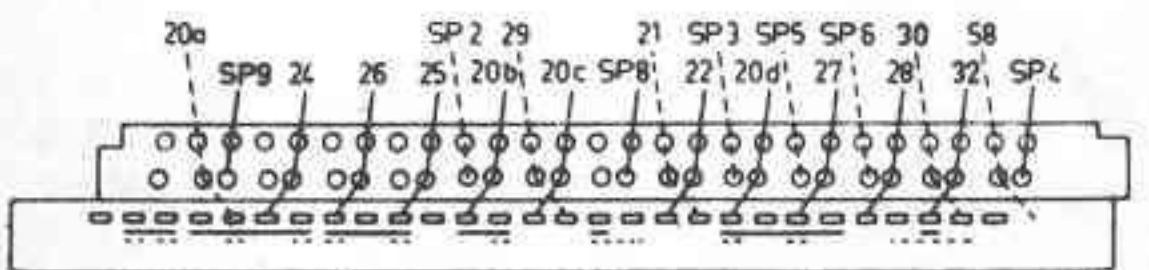

SK3

SK1

B1-B5

SK3  
POSITION:  
STOP

SK1  
POSITION: 7 1/2" (19cm/sec)

SK3  
POSITION:  
PLAY BACK

SK1  
POSITION: 3 3/4" (9.5cm/sec)

SK2

SK1  
POSITION: 1 7/8" (4.75cm/sec)

SK2  
POSITION:  
STOP

SK10 2-3

SK2  
POSITION:  
RECORDING

SK10 1-4

SK8

SK6 SK4 Bu9

S1	S1'	S1''	S2	S2'	S2''	S3	S3'	S4	S4'
110	11	33	110	11	33	285	285	375	375
40			43			1080		0.27	
V									
Ω									

Pos.	Omschrijving	Codenummer
1	programma-indicator	WT 898 21
14/15	druktoets	WT 261 74
18	spanwiel	WT 892 14
19	lagerplaat voor pos. 18	WT 882 37
22	trekveer	WT 740 69
23	schakelaar SK 3	WT 888 29
24	schakelaar SK 2	WT 888 30
25	trekveer	WT 740 67
27	microfoonsteker	WT 886 13
35	profielveer	WT 765 23
36	trekveer	WT 740 66
37	trekveer	WT 740 59
39	wiskop	WT 855 48
40	opneem/weergeefkop	A9 870 24
41	aandrukvilt	WY 820 10
43	drukrol	WT 881 66
44	vliegwiël met toonas	WT 886 03
45	as van drukrol	WT 646 12
46	bandgeleider	WT 902 26
47	tussenwiel	WT 881 86
48	schakelaar SK 7	A9 869 12
49	lampvoet B 4	976/PW9x12
50	profielveer	WT 765 27
51	stel geleidebeugels 50 Hz	A9 868 69
	idem voor 60 Hz	A9 868 70
52	motor	JW 315 60
53	trekveer	WT 740 67
54	lagerblok met poelie 50 Hz	WT 860 82
	idem voor 60 Hz	WT 860 83
55	trekveer	WT 740 81
56	spoelschotel, rechts	WY 820 01
57	relais RE 1	WT 882 93
58	trekveer	WT 740 94
59	rembeugel	WT 822 93
60	aandrijfsnaar voor telwerk	WT 496 08
61	aandrijfsnaar	WT 496 09
62	spoelschotel, links	WY 820 01
63	rubbertule	WT 135 16
64	schakelaar SK 8	WY 837 32
68/69	trekveer	WT 740 56
73	lager	WT 265 28
77	lagerplaat	WT 277 17
78	lager	WT 265 28
79/80	rubbertule	WT 477 20
82	taatsschroef	WT 835 88
86	PVC-ringen	A9 868 65
87	koppelwiel, rechts en links	WT 882 34
88	prop	WT 252 12
89	as, links	WT 887 00
	as, rechts	WT 886 99
92	meeneemschijf, links	WT 477 97
	meeneemschijf, rechts	WT 886 55