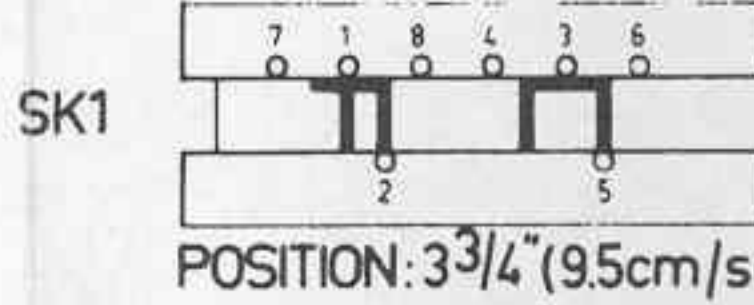

SK3

SK1

B1-B5

SK3  
POSITION:  
STOP

SK1  
POSITION: 7 1/2" (19cm/sec)

SK3  
POSITION:  
PLAY BACK

SK1  
POSITION: 3 3/4" (9.5cm/sec)

SK2

SK1  
POSITION: 1 7/8" (4.75cm/sec)

SK2  
POSITION:  
STOP

SK10 2-3

SK2  
POSITION:  
RECORDING

SK10 1-4

SK8

SK6 SK4 Bu9

S1	S1'	S1''	S2	S2'	S2''	S3	S3'	S4	S4'
110	11	33	110	11	33	285	285	375	375
40			43			1080		0.27	
V									
Ω									

Pos.	Omschrijving	Codenummer
1	programma-indicator	WT 898 21
14/15	druktoets	WT 261 74
18	spanwiel	WT 892 14
19	lagerplaat voor pos. 18	WT 882 37
22	trekveer	WT 740 69
23	schakelaar SK 3	WT 888 29
24	schakelaar SK 2	WT 888 30
25	trekveer	WT 740 67
27	microfoonsteker	WT 886 13
35	profielveer	WT 765 23
36	trekveer	WT 740 66
37	trekveer	WT 740 59
39	wiskop	WT 855 48
40	opneem/weergeefkop	A9 870 24
41	aandrukvilt	WY 820 10
43	drukrol	WT 881 66
44	vliegwiël met toonas	WT 886 03
45	as van drukrol	WT 646 12
46	bandgeleider	WT 902 26
47	tussenwiel	WT 881 86
48	schakelaar SK 7	A9 869 12
49	lampvoet B 4	976/PW9x12
50	profielveer	WT 765 27
51	stel geleidebeugels 50 Hz	A9 868 69
	idem voor 60 Hz	A9 868 70
52	motor	JW 315 60
53	trekveer	WT 740 67
54	lagerblok met poelie 50 Hz	WT 860 82
	idem voor 60 Hz	WT 860 83
55	trekveer	WT 740 81
56	spoelschotel, rechts	WY 820 01
57	relais RE 1	WT 882 93
58	trekveer	WT 740 94
59	rembeugel	WT 822 93
60	aandrijfsnaar voor telwerk	WT 496 08
61	aandrijfsnaar	WT 496 09
62	spoelschotel, links	WY 820 01
63	rubbertule	WT 135 16
64	schakelaar SK 8	WY 837 32
68/69	trekveer	WT 740 56
73	lager	WT 265 28
77	lagerplaat	WT 277 17
78	lager	WT 265 28
79/80	rubbertule	WT 477 20
82	taatsschroef	WT 835 88
86	PVC-ringen	A9 868 65
87	koppelwiel, rechts en links	WT 882 34
88	prop	WT 252 12
89	as, links	WT 887 00
	as, rechts	WT 886 99
92	meeneemschijf, links	WT 477 97
	meeneemschijf, rechts	WT 886 55