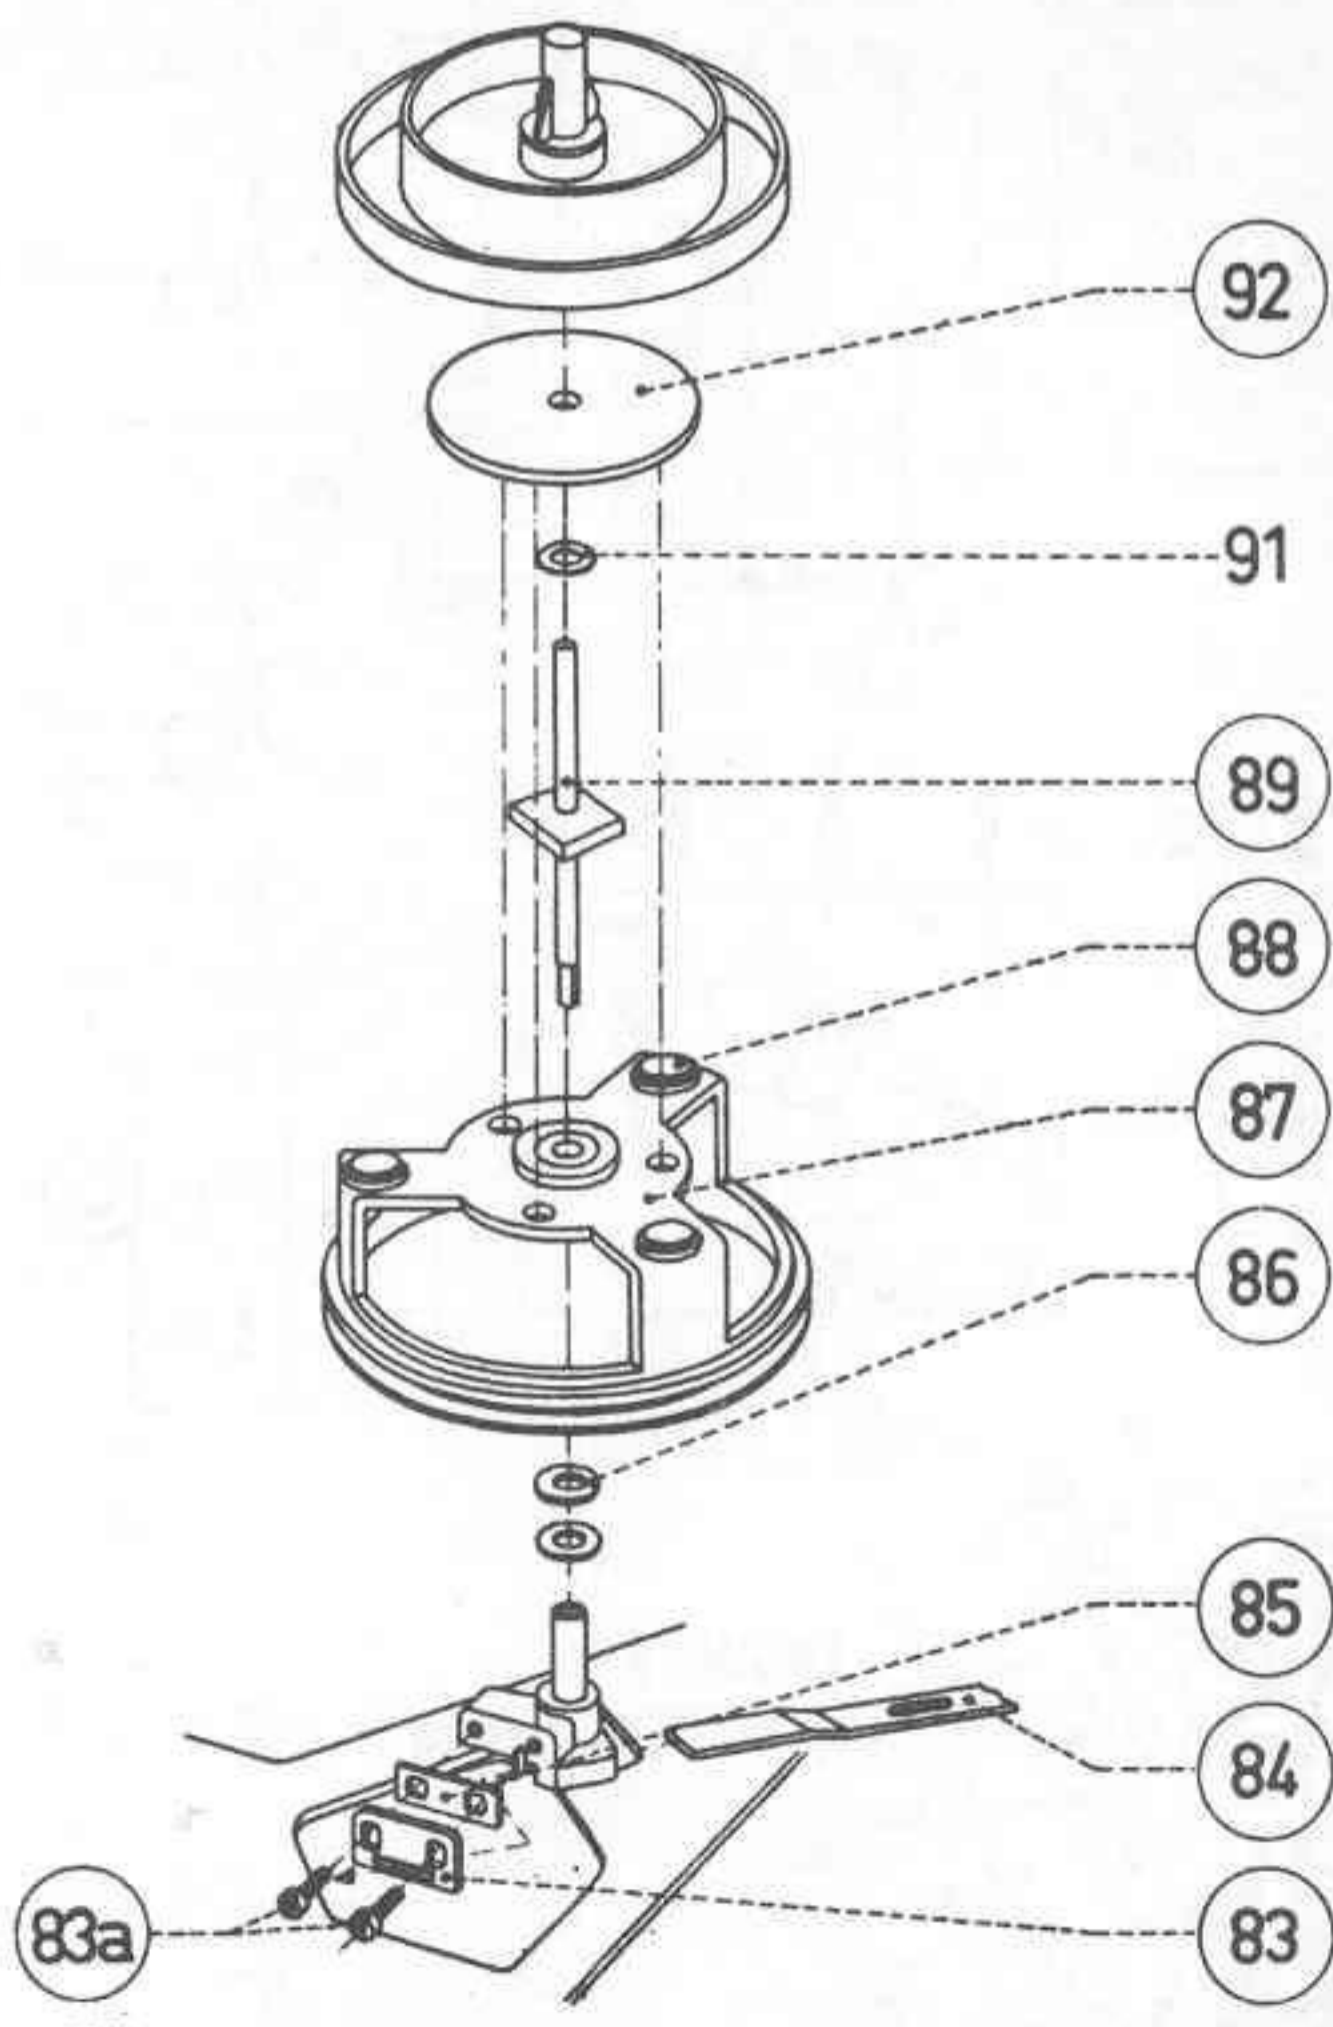

SK3

SK1

B1-B5

SK3  
POSITION:  
STOP

SK1  
POSITION: 7 1/2" (19cm/sec)

SK3  
POSITION:  
PLAY BACK

SK1  
POSITION: 3 3/4" (9.5cm/sec)

SK2

SK1  
POSITION: 1 7/8" (4.75cm/sec)

SK2  
POSITION:  
STOP

SK10 2-3

SK2  
POSITION:  
RECORDING

SK10 1-4

SK8

SK6 SK4 Bu9

S1	S1'	S1''	S2	S2'	S2''	S3	S3'	S4	S4'
110	11	33	110	11	33	285	285	375	375
40			43			1080		0.27	
V									
Ω									

Pos.	Omschrijving	Codenummer
1	programma-indicator	WT 898 21
14/15	druktoets	WT 261 74
18	spanwiel	WT 892 14
19	lagerplaat voor pos. 18	WT 882 37
22	trekveer	WT 740 69
23	schakelaar SK 3	WT 888 29
24	schakelaar SK 2	WT 888 30
25	trekveer	WT 740 67
27	microfoonsteker	WT 886 13
35	profielveer	WT 765 23
36	trekveer	WT 740 66
37	trekveer	WT 740 59
39	wiskop	WT 855 48
40	opneem/weergeefkop	A9 870 24
41	aandrukvilt	WY 820 10
43	drukrol	WT 881 66
44	vliegwiël met toonas	WT 886 03
45	as van drukrol	WT 646 12
46	bandgeleider	WT 902 26
47	tussenwiel	WT 881 86
48	schakelaar SK 7	A9 869 12
49	lampvoet B 4	976/PW9x12
50	profielveer	WT 765 27
51	stel geleidebeugels 50 Hz	A9 868 69
	idem voor 60 Hz	A9 868 70
52	motor	JW 315 60
53	trekveer	WT 740 67
54	lagerblok met poelie 50 Hz	WT 860 82
	idem voor 60 Hz	WT 860 83
55	trekveer	WT 740 81
56	spoelschotel, rechts	WY 820 01
57	relais RE 1	WT 882 93
58	trekveer	WT 740 94
59	rembeugel	WT 822 93
60	aandrijfsnaar voor telwerk	WT 496 08
61	aandrijfsnaar	WT 496 09
62	spoelschotel, links	WY 820 01
63	rubbertule	WT 135 16
64	schakelaar SK 8	WY 837 32
68/69	trekveer	WT 740 56
73	lager	WT 265 28
77	lagerplaat	WT 277 17
78	lager	WT 265 28
79/80	rubbertule	WT 477 20
82	taatsschroef	WT 835 88
86	PVC-ringen	A9 868 65
87	koppelwiel, rechts en links	WT 882 34
88	prop	WT 252 12
89	as, links	WT 887 00
	as, rechts	WT 886 99
92	meeneemschijf, links	WT 477 97
	meeneemschijf, rechts	WT 886 55