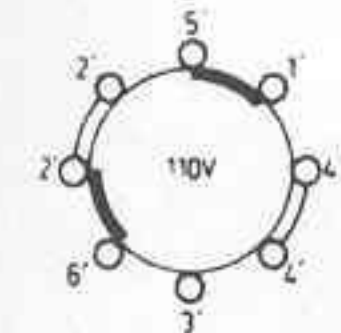

SK3

SK1

B1-B5

SK3  
POSITION:  
STOP

SK1  
POSITION: 7 1/2" (19cm/sec)

SK3  
POSITION:  
PLAY BACK

SK1  
POSITION: 3 3/4" (9.5cm/sec)

SK2

SK1  
POSITION: 1 7/8" (4.75cm/sec)

SK2  
POSITION:  
STOP

SK10 2-3

SK2  
POSITION:  
RECORDING

SK10 1-4

SK8

SK6 SK4 Bu9

S1	S1'	S1''	S2	S2'	S2''	S3	S3'	S4	S4'
110	11	33	110	11	33	285	285	375	375
40			43			1080		0.27	
V									
Ω									

Pos.	Omschrijving	Codenummer
1	programma-indicator	WT 898 21
14/15	druktoets	WT 261 74
18	spanwiel	WT 892 14
19	lagerplaat voor pos. 18	WT 882 37
22	trekveer	WT 740 69
23	schakelaar SK 3	WT 888 29
24	schakelaar SK 2	WT 888 30
25	trekveer	WT 740 67
27	microfoonsteker	WT 886 13
35	profielveer	WT 765 23
36	trekveer	WT 740 66
37	trekveer	WT 740 59
39	wiskop	WT 855 48
40	opneem/weergeefkop	A9 870 24
41	aandrukvilt	WY 820 10
43	drukrol	WT 881 66
44	vliegwiël met toonas	WT 886 03
45	as van drukrol	WT 646 12
46	bandgeleider	WT 902 26
47	tussenwiel	WT 881 86
48	schakelaar SK 7	A9 869 12
49	lampvoet B 4	976/PW9x12
50	profielveer	WT 765 27
51	stel geleidebeugels 50 Hz	A9 868 69
	idem voor 60 Hz	A9 868 70
52	motor	JW 315 60
53	trekveer	WT 740 67
54	lagerblok met poelie 50 Hz	WT 860 82
	idem voor 60 Hz	WT 860 83
55	trekveer	WT 740 81
56	spoelschotel, rechts	WY 820 01
57	relais RE 1	WT 882 93
58	trekveer	WT 740 94
59	rembeugel	WT 822 93
60	aandrijfsnaar voor telwerk	WT 496 08
61	aandrijfsnaar	WT 496 09
62	spoelschotel, links	WY 820 01
63	rubbertule	WT 135 16
64	schakelaar SK 8	WY 837 32
68/69	trekveer	WT 740 56
73	lager	WT 265 28
77	lagerplaat	WT 277 17
78	lager	WT 265 28
79/80	rubbertule	WT 477 20
82	taatsschroef	WT 835 88
86	PVC-ringen	A9 868 65
87	koppelwiel, rechts en links	WT 882 34
88	prop	WT 252 12
89	as, links	WT 887 00
	as, rechts	WT 886 99
92	meeneemschijf, links	WT 477 97
	meeneemschijf, rechts	WT 886 55