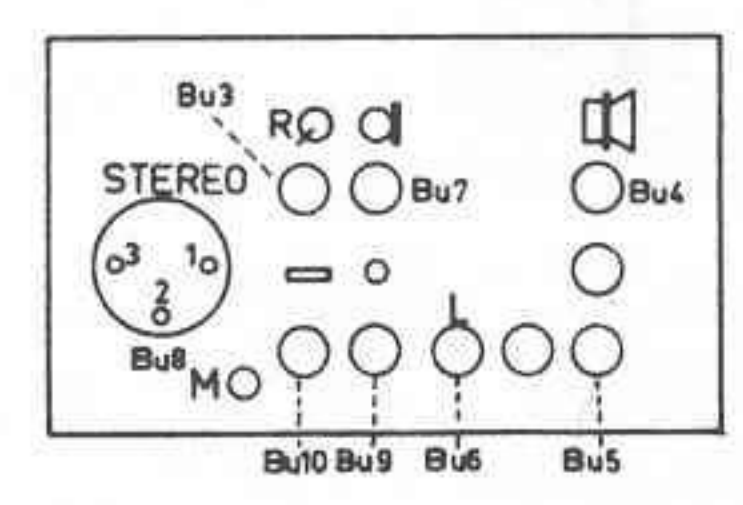

- PAPER CAPACITOR 400V 10% 906/...
- CERAMIC CAPACITOR 700V 2% 904/...
- WIRE TRIMMER 907/...
- CARBON RESISTOR 1W 10% 900/...
- CARBON RESISTOR 1/2W 2% 901/...
- CARBON RESISTOR 1/2W 10% 902/...