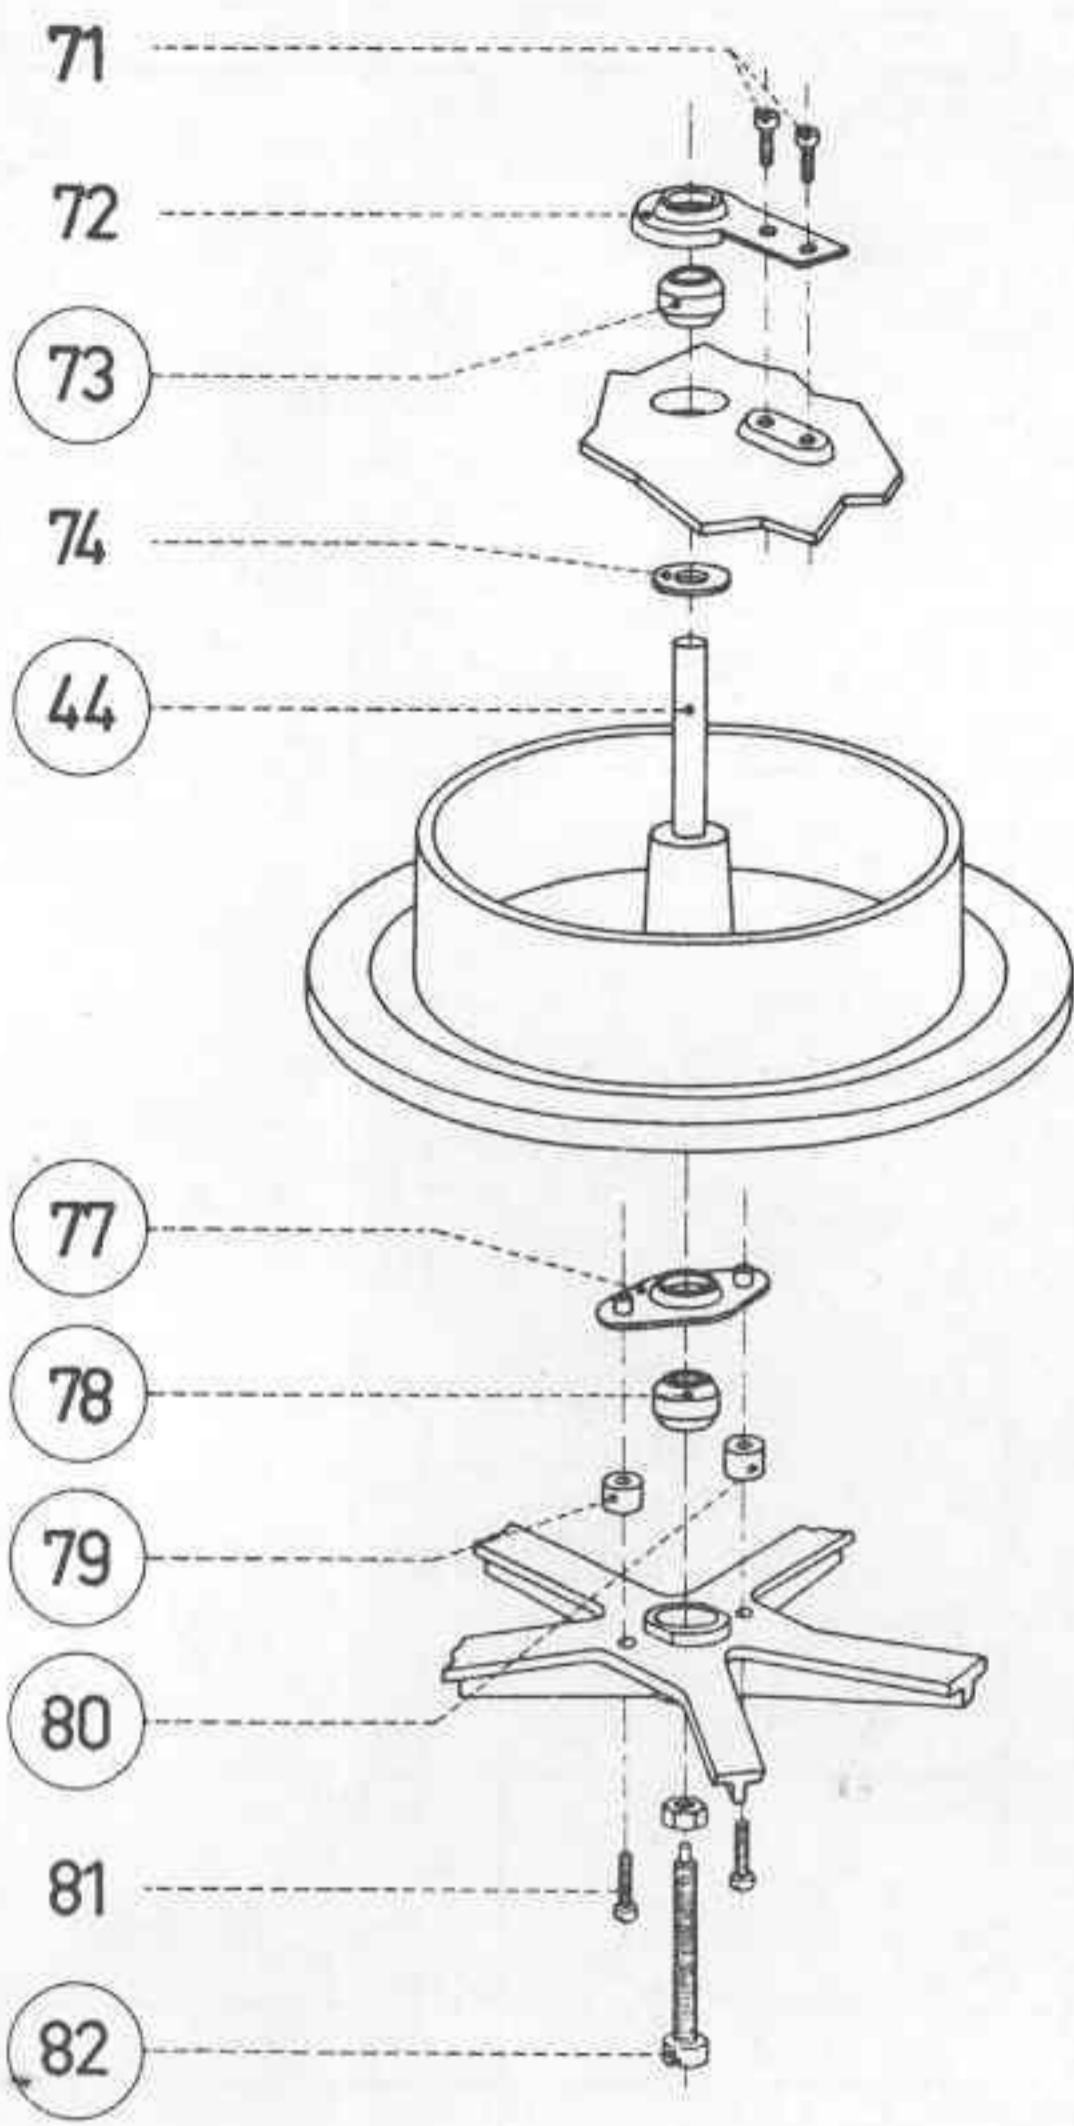

SK3

SK1

B1-B5

SK3  
POSITION:  
STOP

SK1  
POSITION: 7 1/2" (19cm/sec)

SK3  
POSITION:  
PLAY BACK

SK1  
POSITION: 3 3/4" (9.5cm/sec)

SK2

SK1  
POSITION: 1 7/8" (4.75cm/sec)

SK2  
POSITION:  
STOP

SK10 2-3

SK2  
POSITION:  
RECORDING

SK10 1-4

SK8

SK6 SK4 Bu9

S1	S1'	S1''	S2	S2'	S2''	S3	S3'	S4	S4'
110	11	33	110	11	33	285	285	375	375
40			43			1080		0.27	
V									
Ω									

Pos.	Omschrijving	Codenummer
1	programma-indicator	WT 898 21
14/15	druktoets	WT 261 74
18	spanwiel	WT 892 14
19	lagerplaat voor pos. 18	WT 882 37
22	trekveer	WT 740 69
23	schakelaar SK 3	WT 888 29
24	schakelaar SK 2	WT 888 30
25	trekveer	WT 740 67
27	microfoonsteker	WT 886 13
35	profielveer	WT 765 23
36	trekveer	WT 740 66
37	trekveer	WT 740 59
39	wiskop	WT 855 48
40	opneem/weergeefkop	A9 870 24
41	aandrukvilt	WY 820 10
43	drukrol	WT 881 66
44	vliegwiël met toonas	WT 886 03
45	as van drukrol	WT 646 12
46	bandgeleider	WT 902 26
47	tussenwiel	WT 881 86
48	schakelaar SK 7	A9 869 12
49	lampvoet B 4	976/PW9x12
50	profielveer	WT 765 27
51	stel geleidebeugels 50 Hz	A9 868 69
	idem voor 60 Hz	A9 868 70
52	motor	JW 315 60
53	trekveer	WT 740 67
54	lagerblok met poelie 50 Hz	WT 860 82
	idem voor 60 Hz	WT 860 83
55	trekveer	WT 740 81
56	spoelschotel, rechts	WY 820 01
57	relais RE 1	WT 882 93
58	trekveer	WT 740 94
59	rembeugel	WT 822 93
60	aandrijfsnaar voor telwerk	WT 496 08
61	aandrijfsnaar	WT 496 09
62	spoelschotel, links	WY 820 01
63	rubbertule	WT 135 16
64	schakelaar SK 8	WY 837 32
68/69	trekveer	WT 740 56
73	lager	WT 265 28
77	lagerplaat	WT 277 17
78	lager	WT 265 28
79/80	rubbertule	WT 477 20
82	taatsschroef	WT 835 88
86	PVC-ringen	A9 868 65
87	koppelwiel, rechts en links	WT 882 34
88	prop	WT 252 12
89	as, links	WT 887 00
	as, rechts	WT 886 99
92	meeneemschijf, links	WT 477 97
	meeneemschijf, rechts	WT 886 55