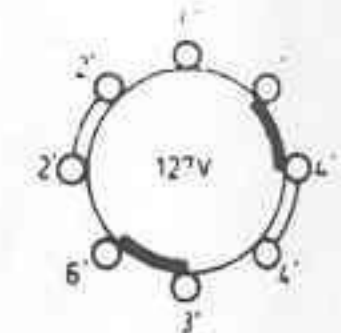

SK3

SK1

B1-B5

SK3  
POSITION:  
STOP

SK1  
POSITION: 7 1/2" (19cm/sec)

SK3  
POSITION:  
PLAY BACK

SK1  
POSITION: 3 3/4" (9.5cm/sec)

SK2

SK1  
POSITION: 1 7/8" (4.75cm/sec)

SK2  
POSITION:  
STOP

SK10 2-3

SK2  
POSITION:  
RECORDING

SK10 1-4

SK8

SK6 SK4 Bu9

S1	S1'	S1''	S2	S2'	S2''	S3	S3'	S4	S4'
110	11	33	110	11	33	285	285	375	375
40			43			1080		0.27	
V									
Ω									

Pos.	Omschrijving	Codenummer
1	programma-indicator	WT 898 21
14/15	druktoets	WT 261 74
18	spanwiel	WT 892 14
19	lagerplaat voor pos. 18	WT 882 37
22	trekveer	WT 740 69
23	schakelaar SK 3	WT 888 29
24	schakelaar SK 2	WT 888 30
25	trekveer	WT 740 67
27	microfoonsteker	WT 886 13
35	profielveer	WT 765 23
36	trekveer	WT 740 66
37	trekveer	WT 740 59
39	wiskop	WT 855 48
40	opneem/weergeefkop	A9 870 24
41	aandrukvilt	WY 820 10
43	drukrol	WT 881 66
44	vliegwiël met toonas	WT 886 03
45	as van drukrol	WT 646 12
46	bandgeleider	WT 902 26
47	tussenwiel	WT 881 86
48	schakelaar SK 7	A9 869 12
49	lampvoet B 4	976/PW9x12
50	profielveer	WT 765 27
51	stel geleidebeugels 50 Hz	A9 868 69
	idem voor 60 Hz	A9 868 70
52	motor	JW 315 60
53	trekveer	WT 740 67
54	lagerblok met poelie 50 Hz	WT 860 82
	idem voor 60 Hz	WT 860 83
55	trekveer	WT 740 81
56	spoelschotel, rechts	WY 820 01
57	relais RE 1	WT 882 93
58	trekveer	WT 740 94
59	rembeugel	WT 822 93
60	aandrijfsnaar voor telwerk	WT 496 08
61	aandrijfsnaar	WT 496 09
62	spoelschotel, links	WY 820 01
63	rubbertule	WT 135 16
64	schakelaar SK 8	WY 837 32
68/69	trekveer	WT 740 56
73	lager	WT 265 28
77	lagerplaat	WT 277 17
78	lager	WT 265 28
79/80	rubbertule	WT 477 20
82	taatsschroef	WT 835 88
86	PVC-ringen	A9 868 65
87	koppelwiel, rechts en links	WT 882 34
88	prop	WT 252 12
89	as, links	WT 887 00
	as, rechts	WT 886 99
92	meeneemschijf, links	WT 477 97
	meeneemschijf, rechts	WT 886 55